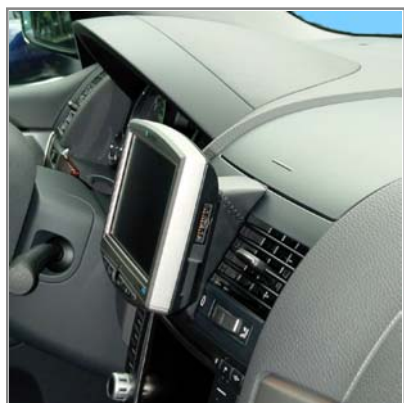

Änderungen vorbehalten

Subject to change

Kuda-Phonebase GmbH

Industriestraße 16
D-49401 Damme

tel: +49 5491 9695 -0
fax: +49 5491 9695 -30

eMail: info@kuda-phonebase.de
net: www.kuda-phonebase.de