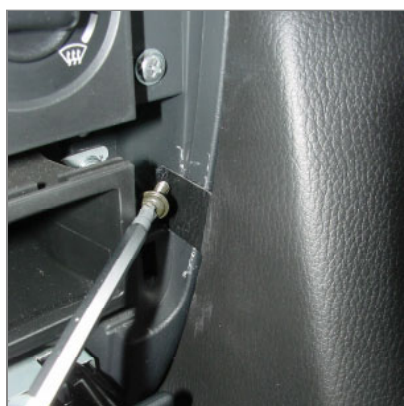

Apply metal plate

Install enclosed screw through metal plate

Beiliegende Schraube im unteren Teil der Konsole eindrehen

Mount enclosed screw into lower part of console

Änderungen vorbehalten
Subject to change

art: **081050**

Nissan Almera

Démontez la couverture de la console centrale du véhicule

Desmonte el revestimiento de la consola central

Appuiez la tôle

Vissez la vis ci-jointe à travers la tôle

Coloque la chapa

Instale el tornillo adjunto por la chapa

Vissez la vis jointe dans la partie inférieure de la console

Fije el tornillo adjunto en la parte baja de la consola

Nous nous réservons la possibilité de modification
Salvo posibles modificaciones