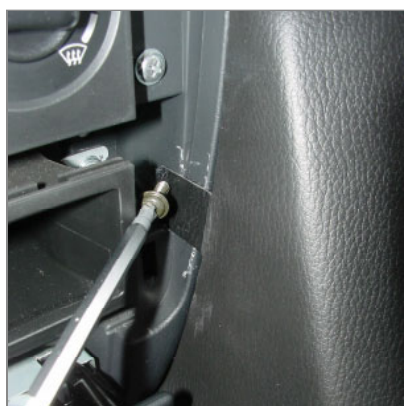

Einbauanleitung
installation instruction

Art.-Nr.: **081050**
item#

Nissan Almera

Verkleidung der Mittelkonsole demontieren

Remove cover of center console

Blech anlegen

Beiliegende Schraube durch das Blech eindrehen

Apply metal plate

Install enclosed screw through metal plate

Beiliegende Schraube im unteren Teil der Konsole eindrehen

Mount enclosed screw into lower part of console

Änderungen vorbehalten
Subject to change

art: **081050**

Nissan Almera

Démontez la couverture de la console centrale du véhicule

Desmonte el revestimiento de la consola central

Appuiez la tôle

Vissez la vis ci-jointe à travers la tôle

Coloque la chapa