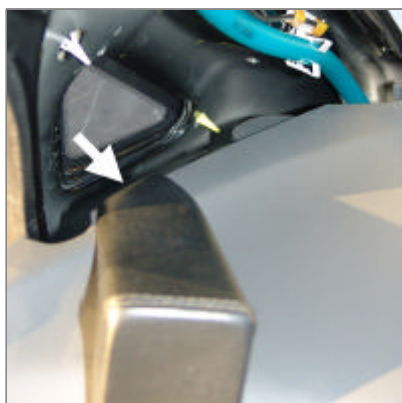

**Einbauanleitung
installation instruction**

Art.-Nr.:
item# **276100**

Navi Subaru B9 Tribeca ab 2005 (USA)

Abdeckung um den Türholm der Fahrertür lösen

Loosen cover around door pillar of driver's door

Konsole wie abgebildet einschieben

Insert console as illustrated

Hinteres Blech umbiegen

Alle Bauteile wieder montieren

Bend rear metal plate

To remount all component parts

Änderungen vorbehalten Subject to change

Kuda-Phonebase GmbH

Industriestraße 16
D-49401 Damme