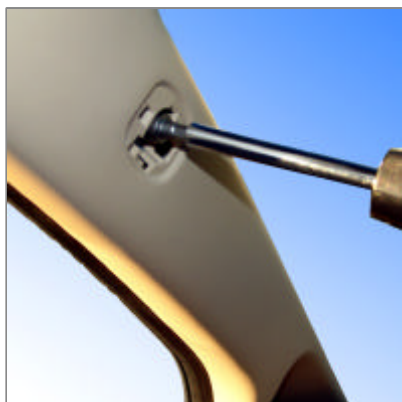

**Einbauanleitung
installation instruction**

Art.-Nr.:
item# **276100**

Navi Subaru B9 Tribeca ab 2005 (USA)

Abdeckung um den Türholm der Fahrertür lösen

Loosen cover around door pillar of driver's door

Konsole wie abgebildet einschieben

Insert console as illustrated

Hinteres Blech umbiegen

Alle Bauteile wieder montieren

Bend rear metal plate

To remount all component parts

Änderungen vorbehalten Subject to change

Kuda-Phonebase GmbH

Industriestraße 16
D-49401 Damme