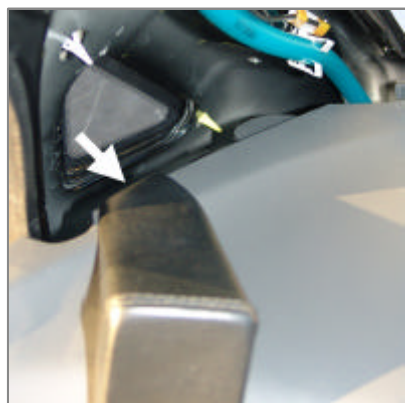

Bekleding van bestuurdersdeur losmaken

Poluzowac oslone poprzeczki drzwi

Konsole zoals afgebeeld inschuiven

Wsunosc konsole, jak przedstawiono na zdjeciu.

Achterste plaat ombuigen

Alle gedemonteerde delen weer monteren