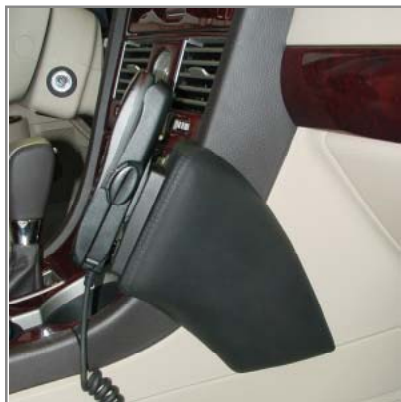

**Einbauanleitung  
installation instruction**

Art.-Nr.: **051060**  
item#

**Lincoln Aviator**

Konsole wie abgebildet positionieren

Position console as illustrated

Verkleidung im Beifahrerfußraum demontieren

Beiliegende Schraube durch das Blech eindrehen

Remove covering within passenger side footwell

Install enclosed screw through metal plate

Verkleidung wieder einsetzen

Reinstall covering

Änderungen vorbehalten  
Subject to change