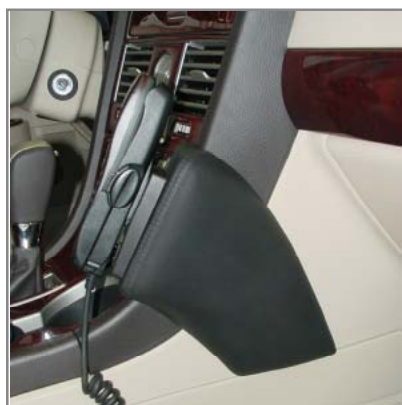

Posez de nouveau la couverture

Reinstale el revestimiento