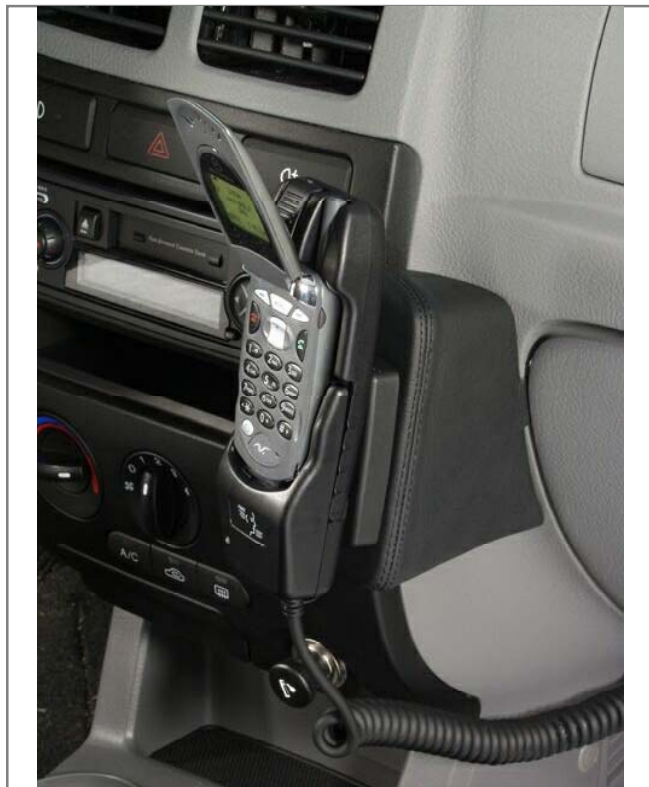

Einbauanleitung installation instruction

Art.-Nr.: **043250**
item#

Kia Rio

Konsole wie abgebildet positionieren, Blech dabei einschieben

Innerhalb des Handschuhfaches die beiliegende Schraube ins Blech eindrehen

Position console as illustrated, insert metal plate at the same time

Mount enclosed screw into metal plate within glove box

Änderungen vorbehalten
Subject to change

Kuda-Phonebase GmbH

Industriestraße 16 tel: +49 5491 9695 -0
D-49401 Damme fax: +49 5491 9695 -30

eMail: info@kuda-phonebase.de
net: www.kuda-phonebase.de

27.01.2004

Instructions d'installation
instrucciones de instalación

art: **043250**

Kia Rio

Positionnez la console comme illustré, en même temps poussez la tôle

Vissez la vis jointe à l'intérieure de la boîte à gants dans la tôle

Posicione la consola como mostrado y al mismo tiempo introduzca la chapa

Dentro de la guantera atornille el tornillo adjunto en la chapa