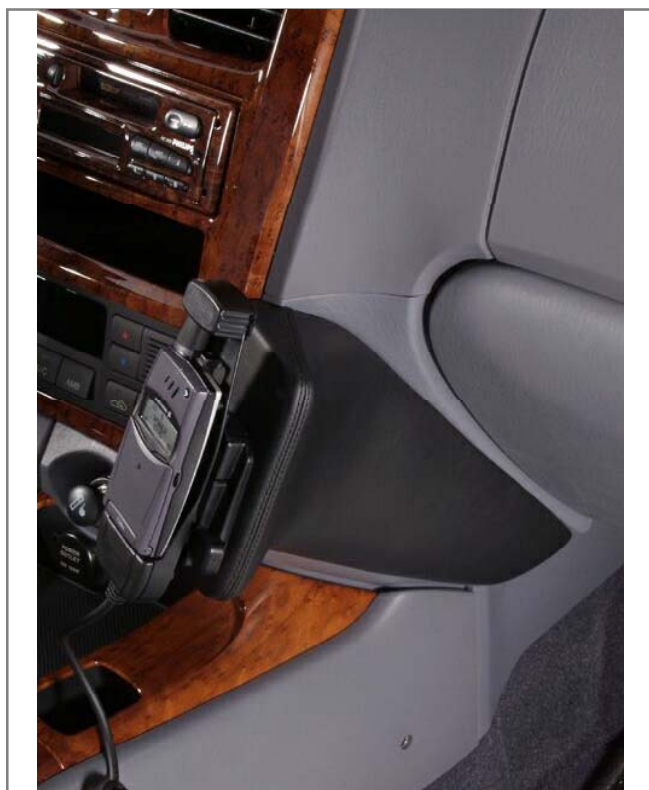

Verkleidung wieder einsetzen

Radio wieder einbauen

Remove radio

Position console as illustrated, insert metal plate at the same time

Bend metal plate behind covering within passenger side footwell

Reinstall covering

27.01.2004

Instructions d'installation
instrucciones de instalación

art: 043200

Hyundai Sonata

Démontez l'autoradio

Positionnez la console comme illustré, en même temps poussez la tôle

Tordez la tôle dans le plancher de passager derrière la couverture

Posez de nouveau la couverture

Installez de nouveau l'auto-radio

Desmunte la radio

Posicione la consola como mostrado y al mismo tiempo introduzca la chapa

Tuerza la chapa detrás del revestimiento en el espacio de pies del acompañante