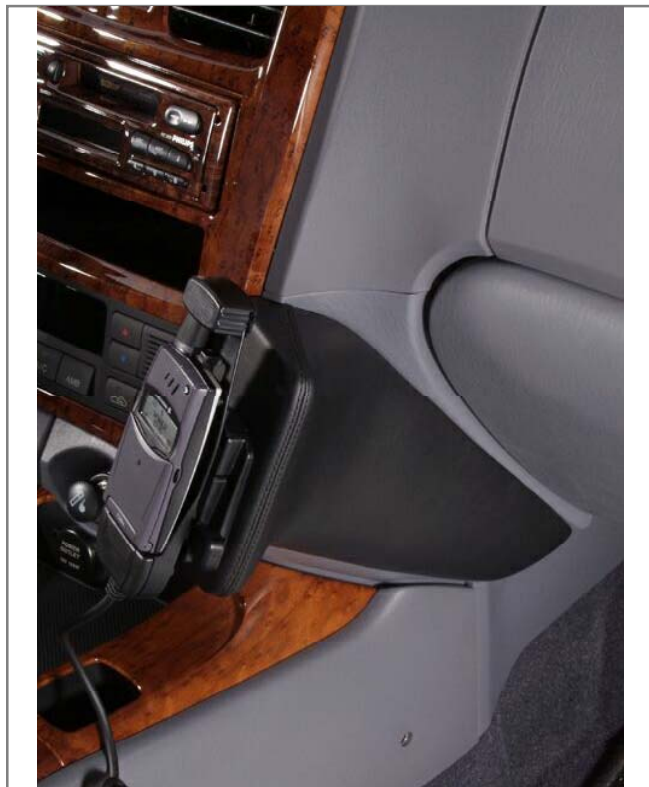

Einbauanleitung installation instruction

Art.-Nr.: **043200**
item#

Hyundai Sonata

Radio demontieren

Konsole wie abgebildet positionieren, Blech dabei einschieben

Blech im Beifahrerfußraum hinter die Verkleidung biegen

Verkleidung wieder einsetzen

Radio wieder einbauen

Remove radio

Position console as illustrated, insert metal plate at the same time

Bend metal plate behind covering within passenger side footwell

Reinstall covering

27.01.2004

Instructions d'installation
instrucciones de instalación

art: 043200

Hyundai Sonata

Démontez l'autoradio

Positionnez la console comme illustré, en même temps poussez la tôle

Tordez la tôle dans le plancher de passager derrière la couverture