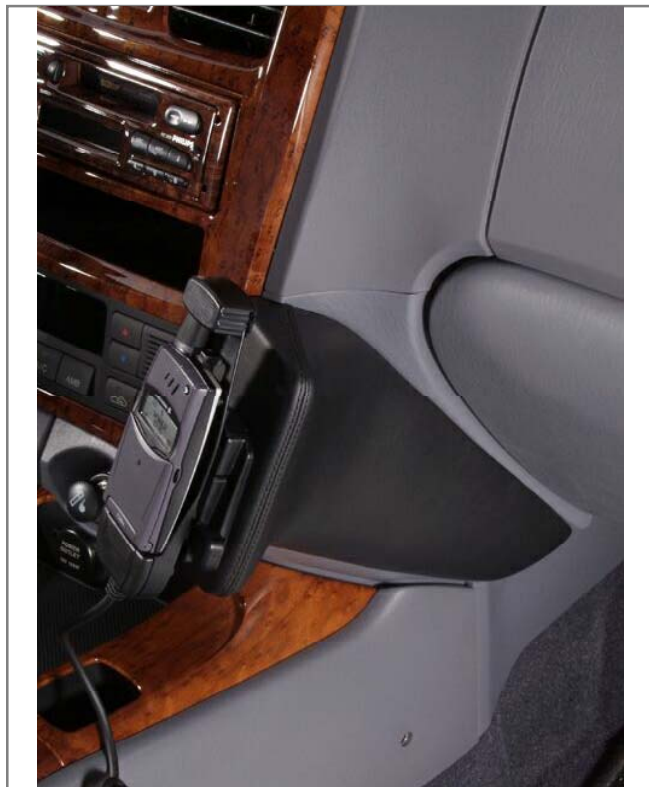

Einbauanleitung installation instruction

Art.-Nr.: **043200**
item#

Hyundai Sonata

Radio demontieren

Konsole wie abgebildet positionieren, Blech dabei einschieben

Blech im Beifahrerfußraum hinter die Verkleidung biegen

Verkleidung wieder einsetzen

Radio wieder einbauen

Remove radio

Position console as illustrated, insert metal plate at the same time

Bend metal plate behind covering within passenger side footwell

Reinstall covering