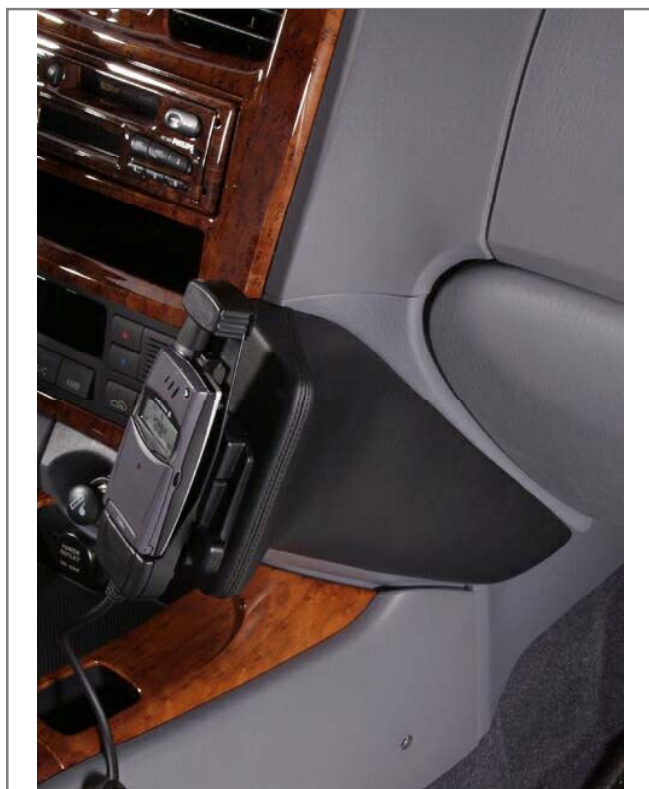

Einbauanleitung installation instruction

Art.-Nr.: **043200**
item#

Hyundai Sonata

Radio demontieren

Konsole wie abgebildet positionieren, Blech dabei einschieben

Blech im Beifahrerfußraum hinter die Verkleidung biegen

Verkleidung wieder einsetzen

Radio wieder einbauen

Remove radio

Position console as illustrated, insert metal plate at the same time

Bend metal plate behind covering within passenger side footwell

Reinstall covering