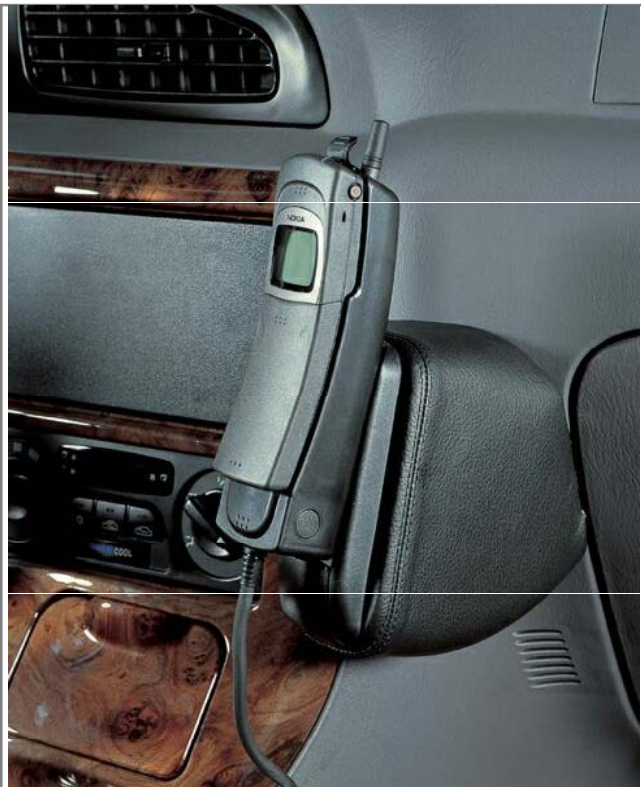

Einbauanleitung installation instruction

Art.-Nr.:
item# **043060**

Kia Carnival

Konsole wie abgebildet positionieren, Blech dabei einschieben

Innerhalb des Handschuhfaches die beiliegende Schraube ins Blech eindrehen

Position console as illustrated, insert metal plate at the same time

Mount enclosed screw into metal plate within glove box

Änderungen vorbehalten
Subject to change

Kuda-Phonebase GmbH

Industriestraße 16 tel: +49 5491 9695 -0
D-49401 Damme fax: +49 5491 9695 -30