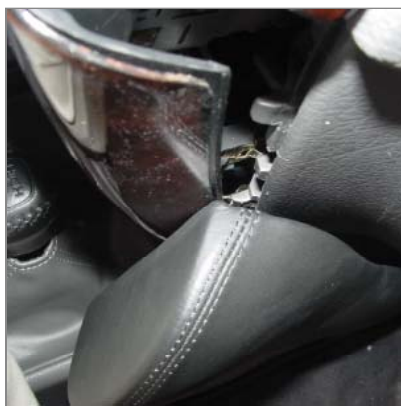

**Einbauanleitung**  
**installation instruction**

Art.-Nr.: **074000**  
item#

**Isuzu Trooper**

Originalschraube lösen und Verkleidung aushebeln

Unscrew original screw and loosen covering

Konsole wie abgebildet positionieren

Vorderes Blech einhaken

Position console as illustrated

Hook in front metal plate

Blech im Beifahrerfußraum hinter die Verkleidung biegen

Verkleidung wieder einsetzen

Bend metal plate behind covering within passenger side footwell