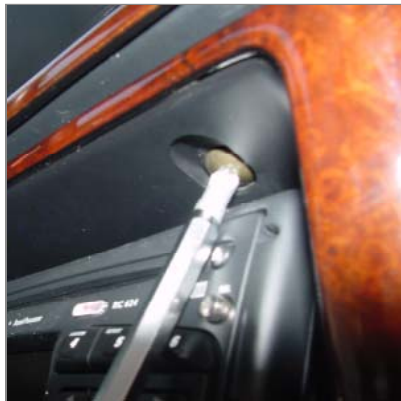

**Einbauanleitung**  
**installation instruction**

Art.-Nr.: **074000**  
item#

**Isuzu Trooper**

Originalschraube lösen und Verkleidung aushebeln

Unscrew original screw and loosen covering

Konsole wie abgebildet positionieren

Vorderes Blech einhaken

Position console as illustrated

Hook in front metal plate

Blech im Beifahrerfußraum hinter die Verkleidung biegen

Verkleidung wieder einsetzen

Bend metal plate behind covering within passenger side footwell