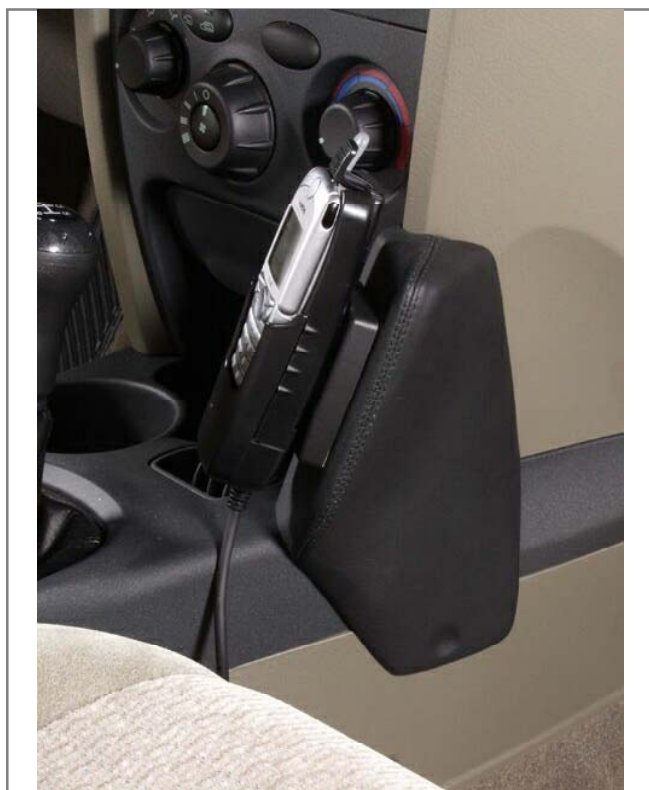

Einbauanleitung
installation instructionArt.-Nr.: **041040**
item#**Hyundai Santa Fé**

Konsole wie abgebildet positionieren, Blech dabei einschieben

In die Mulde der Konsole die beiliegende Schraube eindrehen

27.01.2004

Instructions d'installation
instrucciones de instalación

art: 041040

Hyundai Santa Fé

Positionnez la console comme illustré, en même temps poussez la tôle

Vissez la vis jointe dans le renforcement préformé de la console