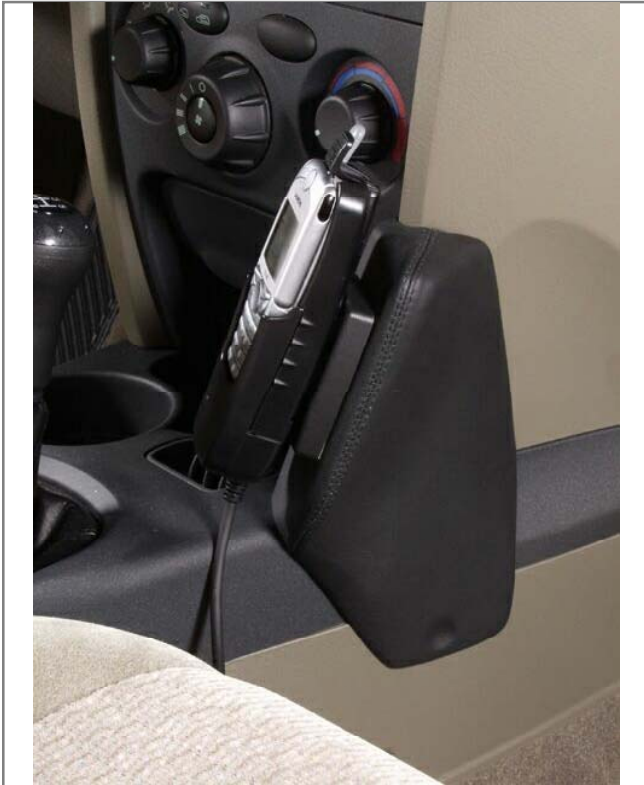

Einbauanleitung
installation instructionArt.-Nr.: **041040**
item#**Hyundai Santa Fé**

Konsole wie abgebildet positionieren, Blech dabei einschieben

In die Mulde der Konsole die beiliegende Schraube eindrehen

Position console as illustrated, insert metal plate at the same time

Mount enclosed screw into depression of console

Änderungen vorbehalten
Subject to change

Kuda-Phonebase GmbHIndustriestraße 16 tel: +49 5491 9695 -0
D-49401 Damme fax: +49 5491 9695 -30eMail: info@kuda-phonebase.de
net: www.kuda-phonebase.de