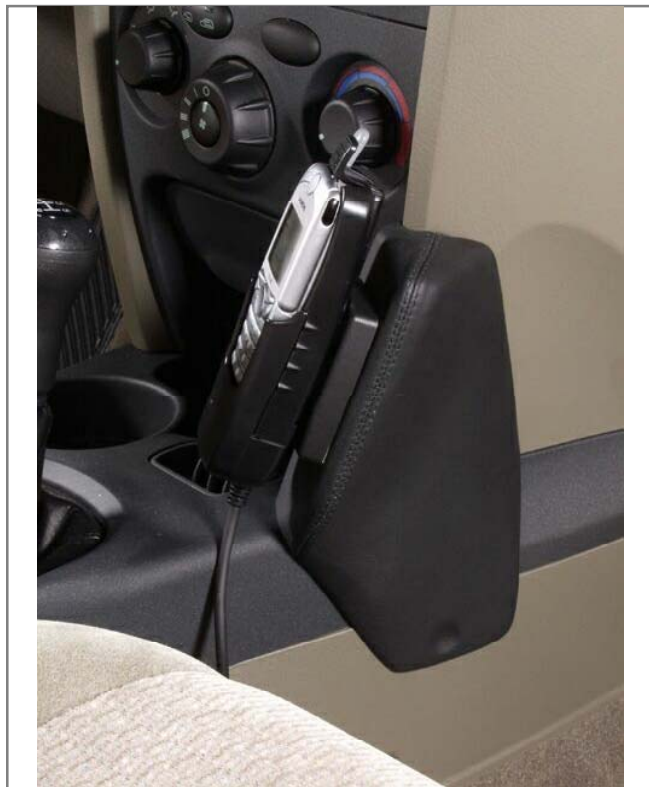

Einbauanleitung
installation instructionArt.-Nr.: **041040**
item#**Hyundai Santa Fé**

Konsole wie abgebildet positionieren, Blech dabei einschieben

In die Mulde der Konsole die beiliegende Schraube eindrehen

Position console as illustrated, insert metal plate at the same time

Mount enclosed screw into depression of console

Änderungen vorbehalten
Subject to change

Kuda-Phonebase GmbHIndustriestraße 16 tel: +49 5491 9695 -0
D-49401 Damme fax: +49 5491 9695 -30eMail: info@kuda-phonebase.de
net: www.kuda-phonebase.de

27.01.2004

Instructions d'installation
instrucciones de instalación

art: 041040

Hyundai Santa Fé

Positionnez la console comme illustré, en même temps poussez la tôle

Vissez la vis jointe dans le renforcement préformé de la console