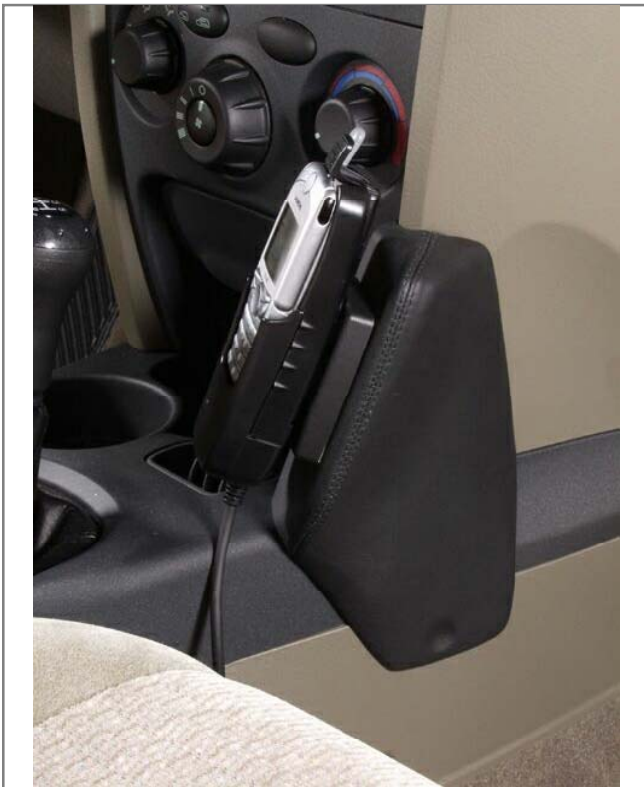

Einbauanleitung
installation instructionArt.-Nr.: **041040**
item#**Hyundai Santa Fé**

Konsole wie abgebildet positionieren, Blech dabei einschieben

In die Mulde der Konsole die beiliegende Schraube eindrehen

Position console as illustrated, insert metal plate at the same time

Mount enclosed screw into depression of console

Änderungen vorbehalten
Subject to change

Kuda-Phonebase GmbHIndustriestraße 16 tel: +49 5491 9695 -0
D-49401 Damme fax: +49 5491 9695 -30eMail: info@kuda-phonebase.de
net: www.kuda-phonebase.de

27.01.2004

Instructions d'installation
instrucciones de instalación

art: 041040

Hyundai Santa Fé

Positionnez la console comme illustré, en même temps poussez la tôle

Vissez la vis jointe dans le renforcement préformé de la console