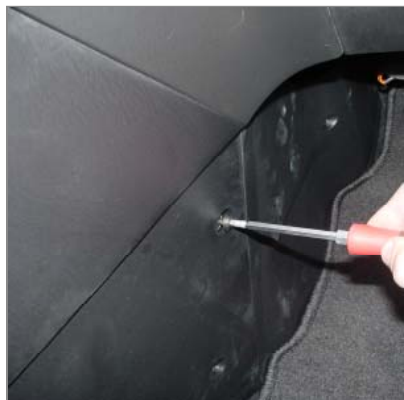

Instructions d'installation
instrucciones de instalación

art: **041180**

Hyundai Matrix

Desserrez la vis originale dans le plancher de passager

Destornille el tornillo original en el espacio de pies del acompañante