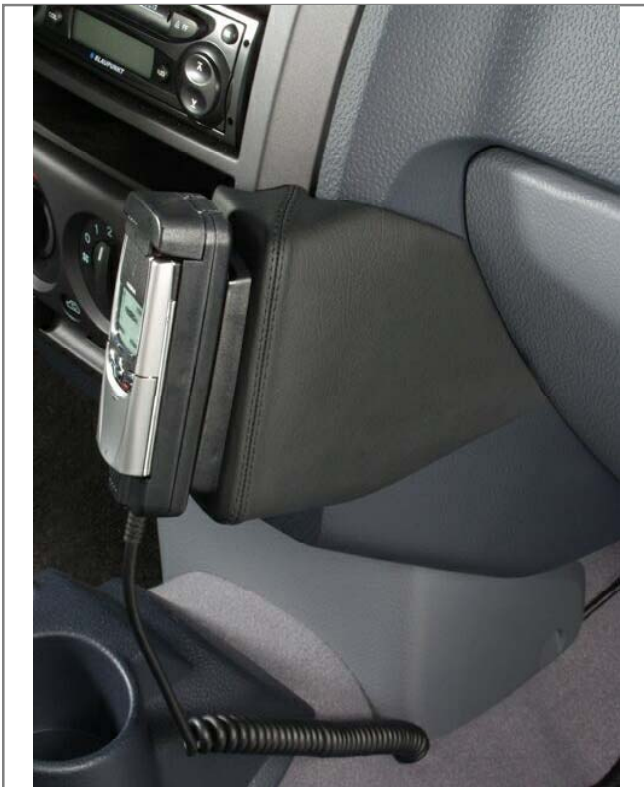

Einbauanleitung installation instruction

Art.-Nr.: **041210**
item#

Hyundai Getz

Konsole wie abgebildet positionieren, Blech dabei einschieben

Innerhalb des Handschuhfaches die beiliegende Schraube ins Blech eindrehen

Position console as illustrated, insert metal plate at the same time

Mount enclosed screw into metal plate within glove box

Änderungen vorbehalten
Subject to change

Kuda-Phonebase GmbH

Industriestraße 16 tel: +49 5491 9695 -0
D-49401 Damme fax: +49 5491 9695 -30