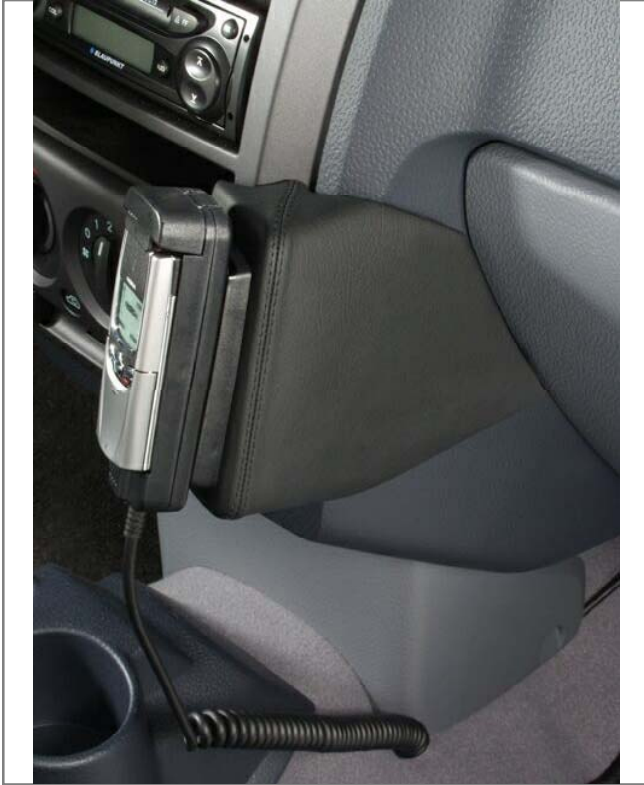

Einbauanleitung installation instruction

Art.-Nr.: **041210**
item#

Hyundai Getz

Konsole wie abgebildet positionieren, Blech dabei einschieben

Innerhalb des Handschuhfaches die beiliegende Schraube ins Blech eindrehen

Position console as illustrated, insert metal plate at the same time

Mount enclosed screw into metal plate within glove box

Änderungen vorbehalten
Subject to change

Kuda-Phonebase GmbH

Industriestraße 16 tel: +49 5491 9695 -0
D-49401 Damme fax: +49 5491 9695 -30