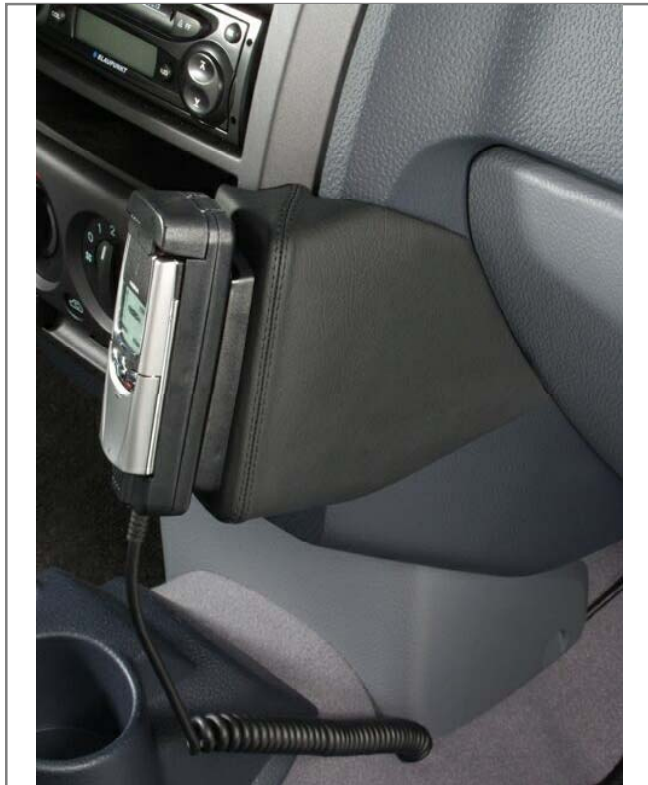

Instructions d'installation
instrucciones de instalación

art: 041210

Hyundai Getz

Positionnez la console comme illustré, en même temps poussez la tôle

Vissez la vis jointe à l'intérieure de la boîte à gants dans la tôle