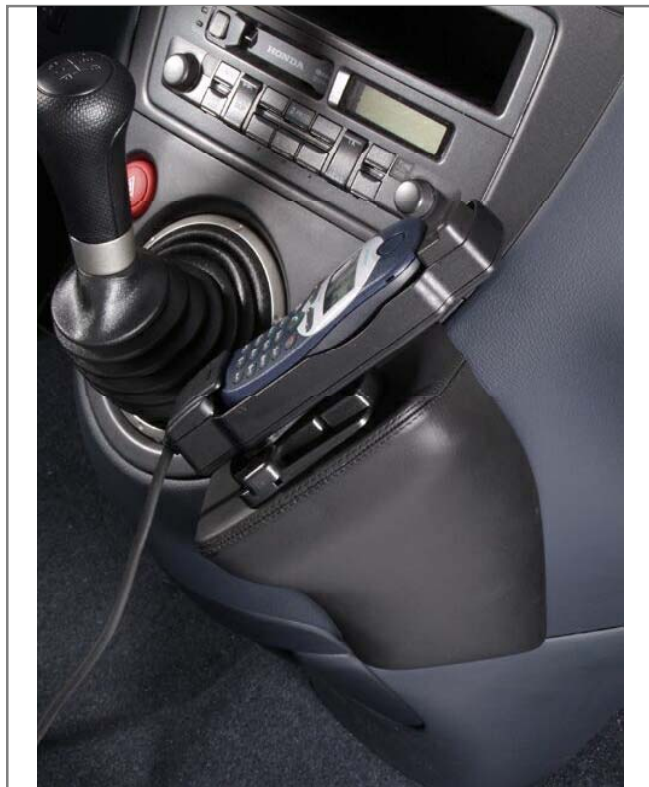

**Einbauanleitung**  
**installation instruction**

Art.-Nr.: **046180**  
item#

**Honda Civic**

- Verkleidung der Mittelkonsole demontieren
- Konsole wie abgebildet positionieren
- Verkleidung im Beifahrerfußraum demontieren
- Blech im Beifahrerfußraum hinter die Verkleidung biegen
- Verkleidung wieder einsetzen

- Remove cover of center console
- Position console as illustrated
- Remove covering within passenger side footwell
- Bend metal plate behind covering within passenger side footwell
- Reinstall covering

## Honda Civic

Démontez la couverture de la console centrale du véhicule

Positionnez la console comme illustré

Démontez la couverture dans le plancher de passager

Tordez la tôle dans le plancher de passager derrière la couverture