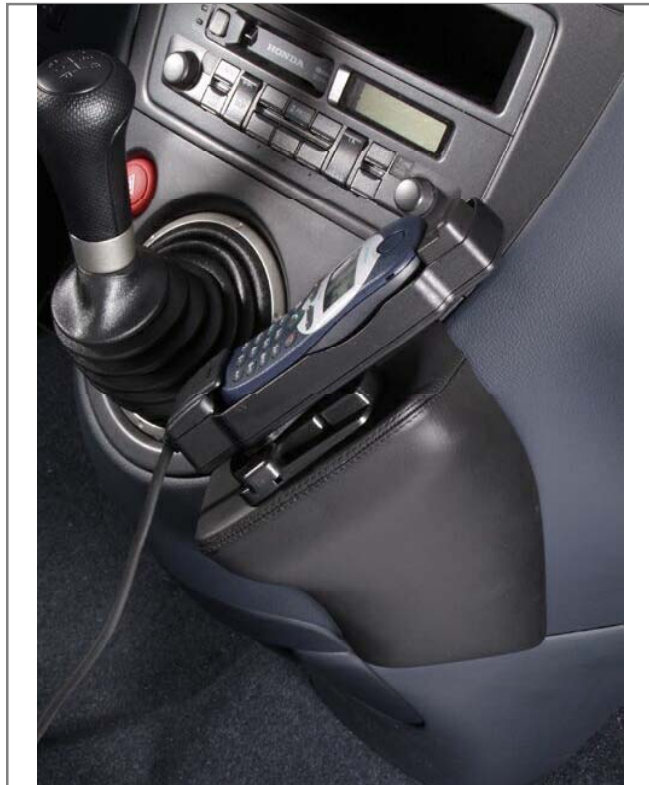

Instructions d'installation instrucciones de instalación

art: **046180**

Honda Civic

Démontez la couverture de la console centrale du véhicule

Positionnez la console comme illustré

Démontez la couverture dans le plancher de passager

Tordez la tôle dans le plancher de passager derrière la couverture

Posez de nouveau la couverture