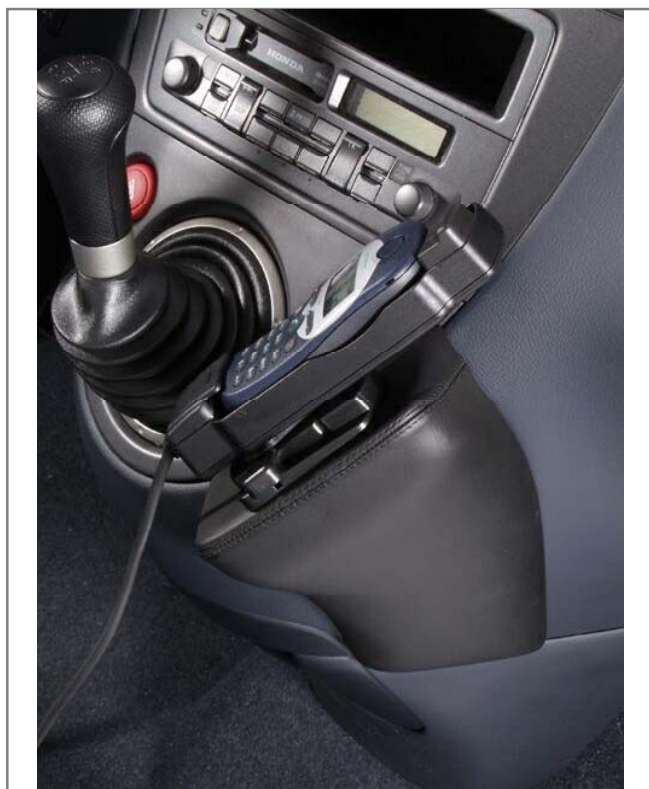

**Einbauanleitung**  
**installation instruction**

Art.-Nr.: **046180**  
item#

**Honda Civic**

- Verkleidung der Mittelkonsole demontieren
- Konsole wie abgebildet positionieren
- Verkleidung im Beifahrerfußraum demontieren
- Blech im Beifahrerfußraum hinter die Verkleidung biegen
- Verkleidung wieder einsetzen

- Remove cover of center console
- Position console as illustrated
- Remove covering within passenger side footwell
- Bend metal plate behind covering within passenger side footwell
- Reinstall covering

## Honda Civic

Démontez la couverture de la console centrale du véhicule

Positionnez la console comme illustré

Démontez la couverture dans le plancher de passager

Tordez la tôle dans le plancher de passager derrière la couverture