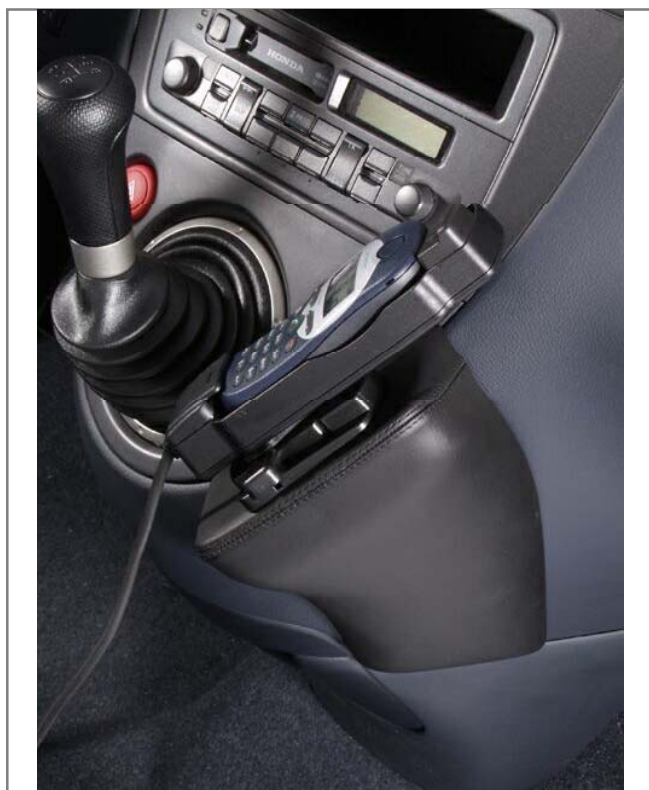

## Honda Civic

Démontez la couverture de la console centrale du véhicule

Positionnez la console comme illustré

Démontez la couverture dans le plancher de passager

Tordez la tôle dans le plancher de passager derrière la couverture

Posez de nouveau la couverture

Desmonte el revestimiento de la consola central

Posicione la consola como mostrado

Desmonte el revestimiento en el espacio de pies del acompañante

Tuerza la chapa detrás del revestimiento en el espacio de pies del acompañante