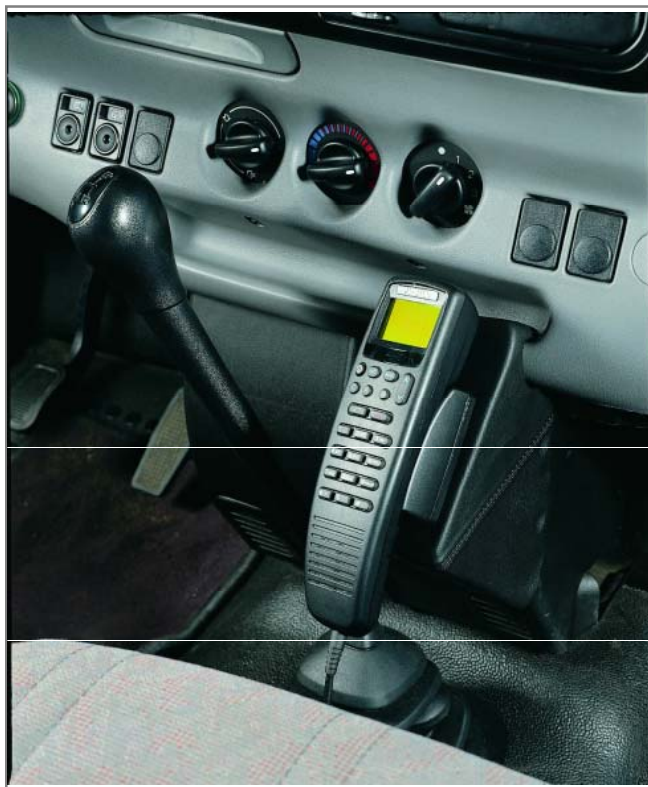

Einbauanleitung
installation instruction

Art.-Nr.: **095100**
item#

Ford Transit

Konsole wie abgebildet einschieben

In die beiden eingearbeiteten Mulden der Konsole, im Beifahrerfußraum, die beiliegenden Schrauben eindrehen

Insert console as illustrated

Mount enclosed screws into both depressions of console within passenger side footwell

Änderungen vorbehalten
Subject to change

Kuda-Phonebase GmbH

Industriestraße 16 tel: +49 5491 9695 -0
D-49401 Damme fax: +49 5491 9695 -30

eMail: info@kuda-phonebase.de
net: www.kuda-phonebase.de

Instructions d'installation
instrucciones de instalación

art: 095100

Ford Transit

Inserez la console comme illustré

Vissez les vis jointes dans les deux renforcements préformés de la console, dans l'espace du plancher de passager