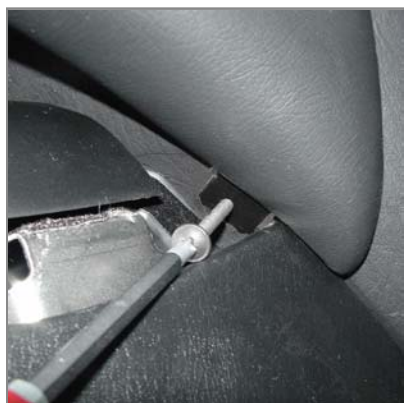

Instructions d'installation  
instrucciones de instalación

art: **095540**

**Ford Maverick (Escape) ab 06/04**

Démontez la couverture de l'autoradio et de l'aération

Desmonte el revestimiento de la radio y de la ventilación

Desserrez la couverture externe de la console centrale du véhicule

Suelte el revestimiento exterior de la consola central

Positionnez la console comme illustré

Fixez la console avec la vis ci-jointe

Posicione la consola como mostrado

Fije la consola con el tornillo adjunto

Vissez la vis ci-jointe dans la tôle inférieure

Instale el tornillo adjunto en la chapa inferior

Nous nous réservons la possibilité de modification  
Salvo posibles modificaciones