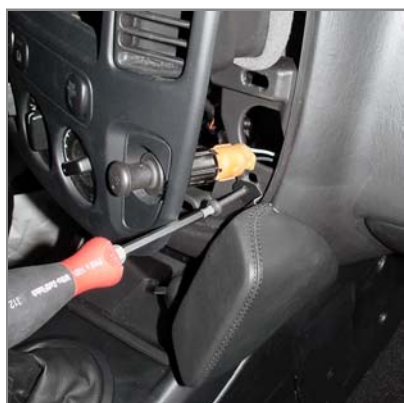

Loosen outer cover of center console

Konsole wie abgebildet positionieren

Mit der beiliegenden Schraube die Konsole fixieren

Position console as illustrated

Fix console with enclosed screw

Beiliegende Schraube in das untere Blech eindrehen

Instructions d'installation  
instrucciones de instalación

art: **095540**

**Ford Maverick (Escape) ab 06/04**

Démontez la couverture de l'autoradio et de l'aération

Desmonte el revestimiento de la radio y de la ventilación

Desserrez la couverture externe de la console centrale du véhicule

Suelte el revestimiento exterior de la consola central

Positionnez la console comme illustré

Fixez la console avec la vis ci-jointe

Posicione la consola como mostrado