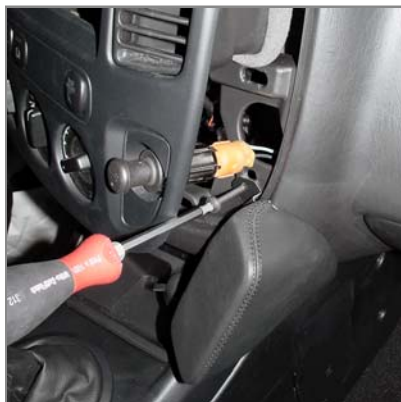

**Einbauanleitung  
installation instruction**

Art.-Nr.: **095540**  
item#

**Ford Maverick (Escape) ab 06/04**

Verkleidung des Radios und der Lüftung entfernen

Remove radio cover and ventilation cover

Äußere Verkleidung der Mittelkonsole lösen

Loosen outer cover of center console

Konsole wie abgebildet positionieren

Mit der beiliegenden Schraube die Konsole fixieren

Position console as illustrated

Fix console with enclosed screw

Beiliegende Schraube in das untere Blech eindrehen