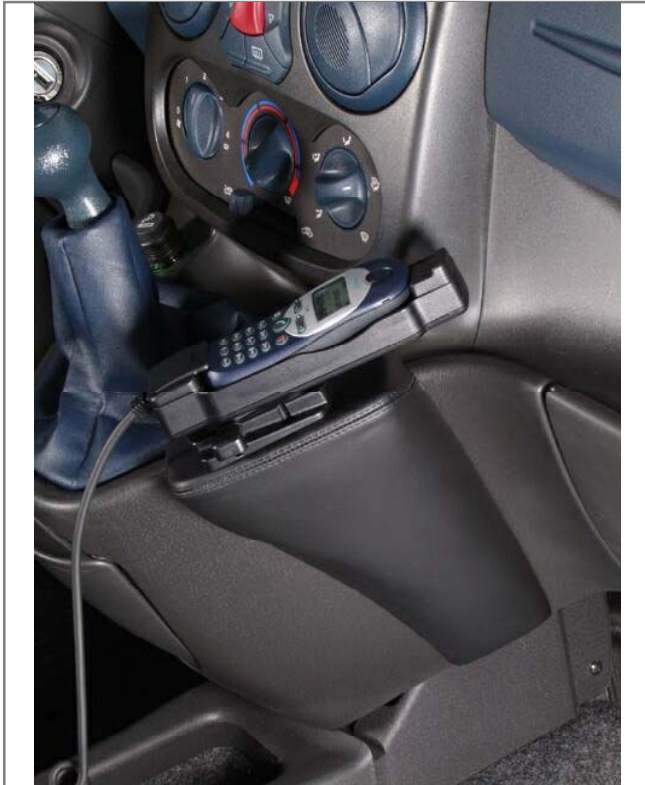

**Einbauanleitung
installation instruction**

Art.-Nr.: **078170**
item#

Fiat Doblo

Verkleidung um Schalthebel lösen

Konsole wie abgebildet positionieren

Verkleidung wieder einsetzen

Blech im Beifahrerfußraum hinter die Verkleidung biegen

Loosen covering around gear stick

Position console as illustrated

Reinstall covering

Bend metal plate behind covering within passenger side footwell

Änderungen vorbehalten
Subject to change

Kuda-Phonebase GmbH

Fiat Doblo

Desserrez la couverture autour du levier

Positionnez la console comme illustré

Posez de nouveau la couverture

Tordez la tôle dans le plancher de passager derrière la couverture

Suelte el revestimiento alrededor de la palanca de cambio