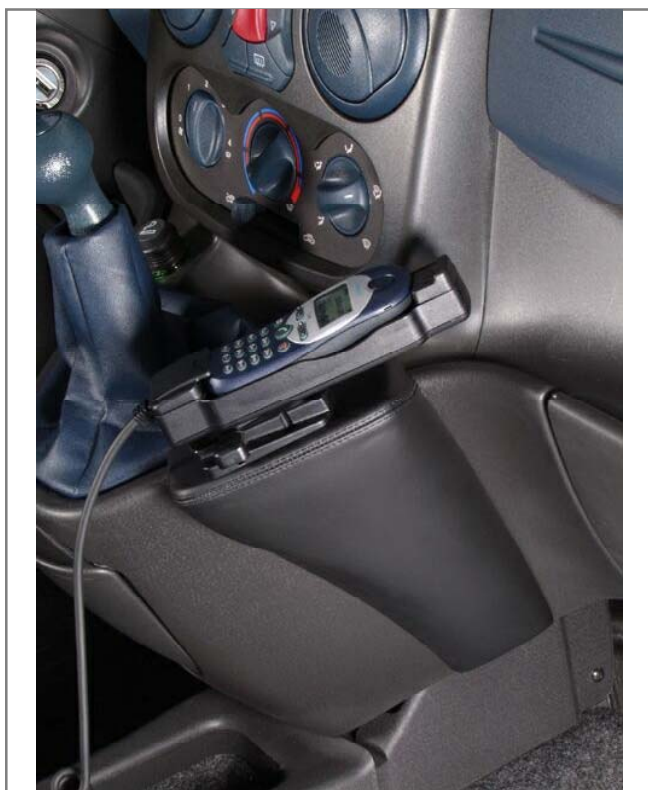

Fiat Doblo

Desserrez la couverture autour du levier

Positionnez la console comme illustré

Posez de nouveau la couverture

Tordez la tôle dans le plancher de passager derrière la couverture

Suelte el revestimiento alrededor de la palanca de cambio