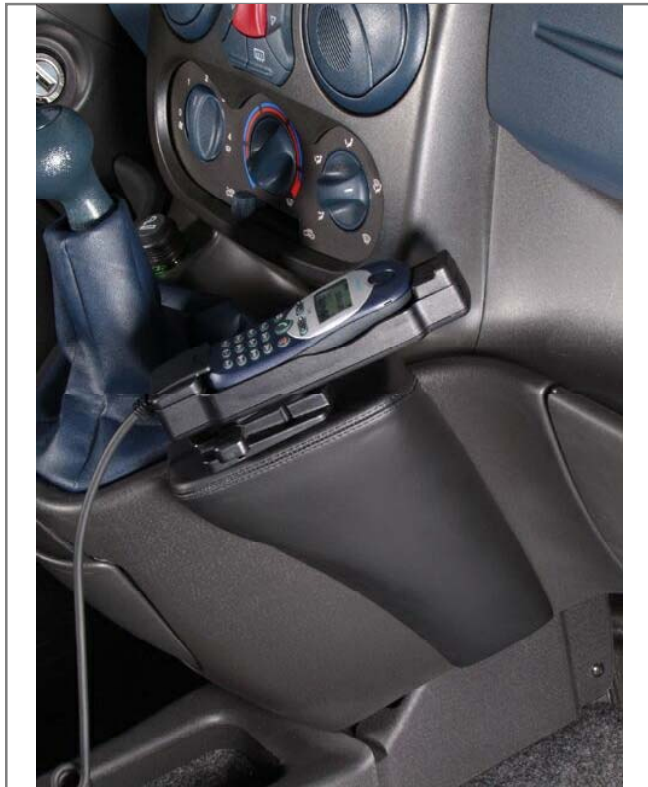

**Einbauanleitung
installation instruction**

Art.-Nr.: **078170**
item#

Fiat Doblo

Verkleidung um Schalthebel lösen

Konsole wie abgebildet positionieren

Verkleidung wieder einsetzen

Blech im Beifahrerfußraum hinter die Verkleidung biegen

Loosen covering around gear stick

Position console as illustrated

Reinstall covering

Bend metal plate behind covering within passenger side footwell

Änderungen vorbehalten
Subject to change

Kuda-Phonebase GmbH

Fiat Doblo

Desserrez la couverture autour du levier

Positionnez la console comme illustré

Posez de nouveau la couverture

Tordez la tôle dans le plancher de passager derrière la couverture

Suelte el revestimiento alrededor de la palanca de cambio