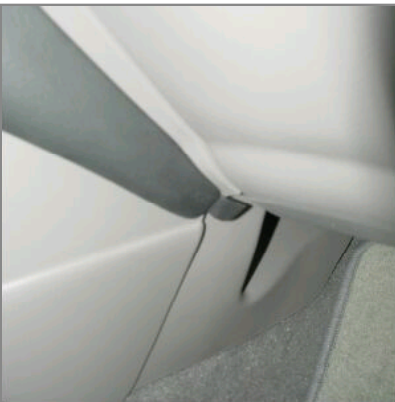

Einbauanleitung
installation instruction

Art.-Nr.: **042100**
item#

Daewoo Evanda

Verkleidung um Radio entfernen
Konsole wie abgebildet einschieben

Remove cover around radio
Insert console as illustrated

Blech im Beifahrerfußraum hinter die Verkleidung biegen

Bend metal plate behind covering within passenger side footwell

Verkleidung wieder einsetzen

Reinstall covering

Änderungen vorbehalten
Subject to change

Kuda-Phonebase GmbH

Industriestraße 16 tel: +49 5491 9695 -0
D-49401 Damme fax: +49 5491 9695 -30

Retire el revestimiento alrededor de la radio

Meta la consola como mostrado

Tordez la tôle dans le plancher de passager derrière la couverture

Tuerza la chapa detrás del revestimiento en el espacio de pies del acompañante