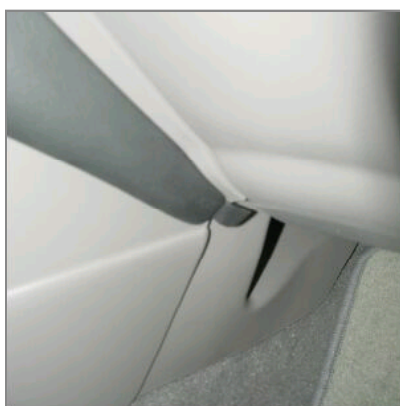

Einbauanleitung
installation instruction

Art.-Nr.: **042100**
item#

Daewoo Evanda

Verkleidung um Radio entfernen
Konsole wie abgebildet einschieben

Remove cover around radio
Insert console as illustrated

Blech im Beifahrerfußraum hinter die Verkleidung biegen

Bend metal plate behind covering within passenger side footwell

Verkleidung wieder einsetzen

Reinstall covering

Änderungen vorbehalten
Subject to change

Kuda-Phonebase GmbH

Industriestraße 16 tel: +49 5491 9695 -0
D-49401 Damme fax: +49 5491 9695 -30

Retire el revestimiento alrededor de la radio

Meta la consola como mostrado

Tordez la tôle dans le plancher de passager derrière la couverture

Tuerza la chapa detrás del revestimiento en el espacio de pies del acompañante