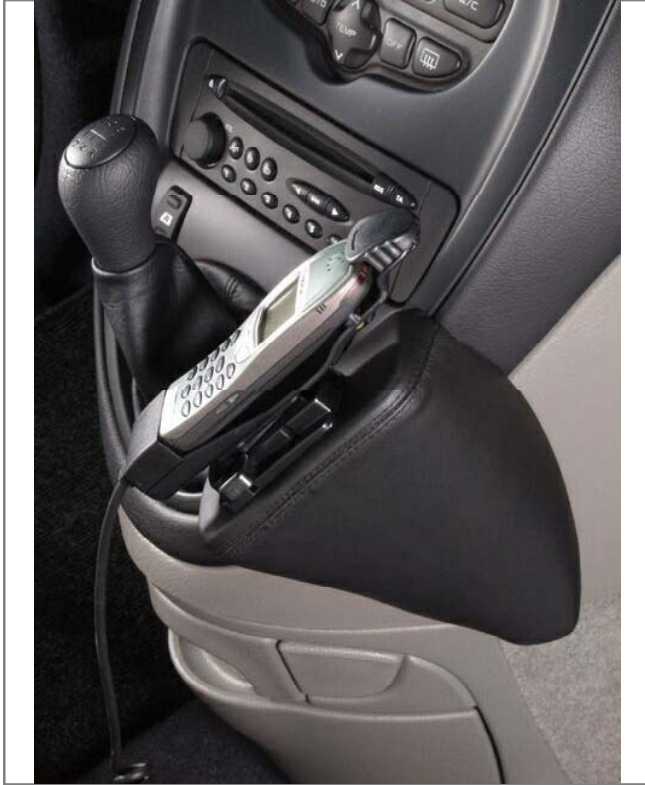

Einbauanleitung
installation instruction

Art.-Nr.: **087110**
item#

Citroen Xsara Picasso

Verkleidung der Mittelkonsole demontieren

Konsole wie abgebildet einschieben

Verkleidung wieder einsetzen

In die Mulde der Konsole die beiliegende Schraube eindrehen

Remove cover of center console

Insert console as illustrated

Reinstall covering

Mount enclosed screw into depression of console

Änderungen vorbehalten
Subject to change

Kuda-Phonebase GmbH

Industriestraße 16 tel: +49 5491 9695 -0
D-49401 Damme fax: +49 5491 9695 -30