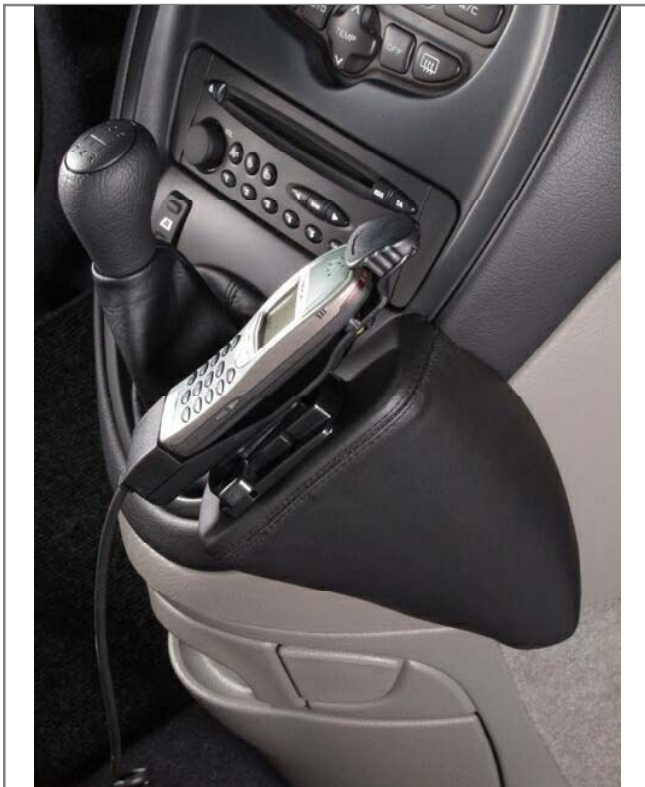

Einbauanleitung
installation instruction

Art.-Nr.: **087110**
item#

Citroen Xsara Picasso

Verkleidung der Mittelkonsole demontieren

Konsole wie abgebildet einschieben

Verkleidung wieder einsetzen

In die Mulde der Konsole die beiliegende Schraube eindrehen

Remove cover of center console

Insert console as illustrated

Reinstall covering

Mount enclosed screw into depression of console

Änderungen vorbehalten
Subject to change

Kuda-Phonebase GmbH

Industriestraße 16 tel: +49 5491 9695 -0
D-49401 Damme fax: +49 5491 9695 -30