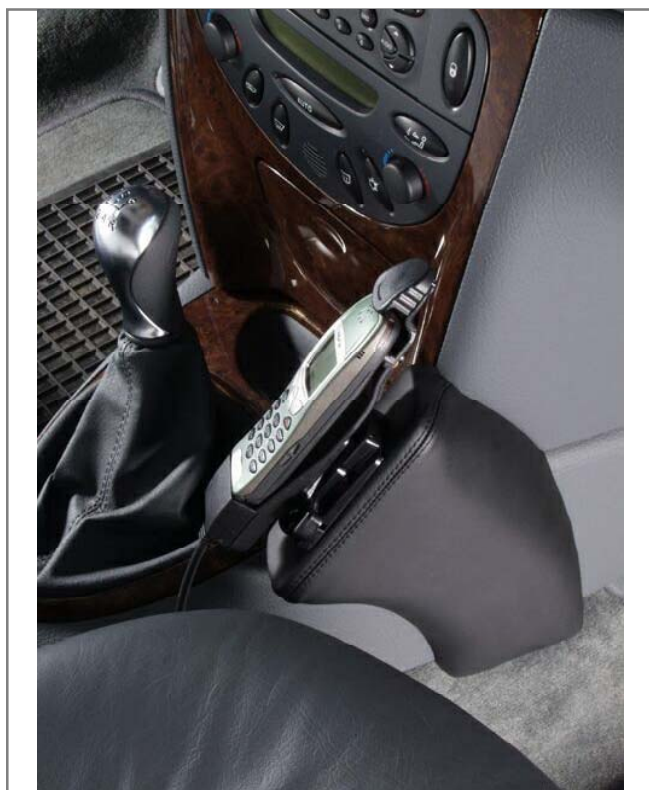

Position console as illustrated, insert metal plate at the same time

Insert enclosed universal clamping plate under covering

Mount enclosed screw through depression of console and universal clamping plate

Positionnez la console comme illustré, en même temps poussez la tôle

Poussez la tôle de serrage universelle jointe sous le tunnel du véhicule

Vissez la vis jointe à travers le renforcement préformé de la console et la tôle de serrage universelle.