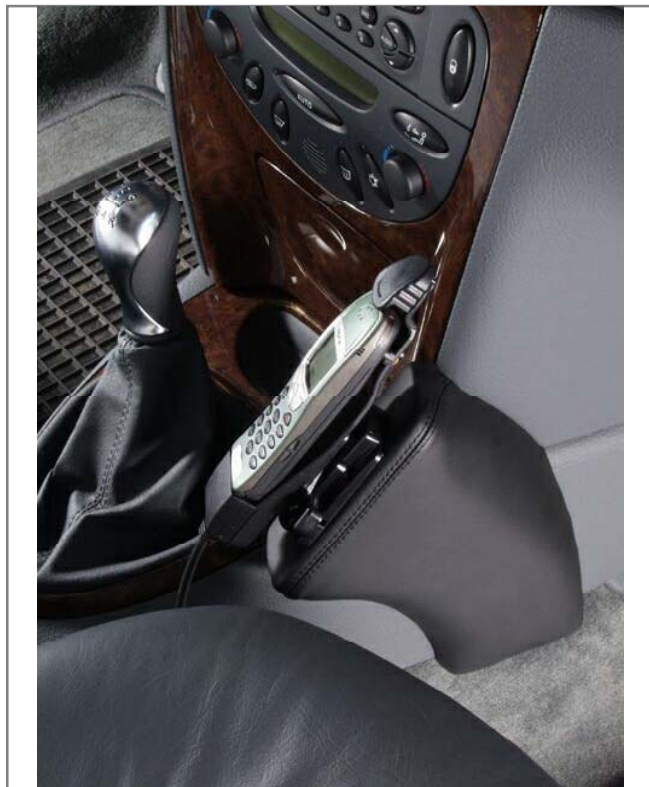

**Einbauanleitung
installation instruction**

Art.-Nr.: **087150**
item#

Citroen C5

Konsole wie abgebildet positionieren, Blech dabei einschieben

Beiliegendes Uni-Klemmblech unter den Tunnel schieben

Beiliegende Schraube durch die eingearbeitete Mulde der Konsole und dem Uniklemmblech eindrehen

Position console as illustrated, insert metal plate at the same time

Insert enclosed universal clamping plate under covering

Mount enclosed screw through depression of console and universal clamping plate

Positionnez la console comme illustré, en même temps poussez la tôle

Poussez la tôle de serrage universelle jointe sous le tunnel du véhicule

Vissez la vis jointe à travers le renforcement préformé de la console et la tôle de serrage universelle.