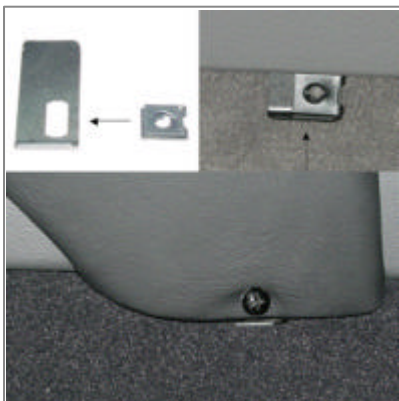

**Einbauanleitung**  
**installation instruction**

Art.-Nr.:  
item# **050130**

**Chevrolet Corvette C6** ab 12/04

Linke Lasche hinter die Mittelkonsole haken und dabei hochschieben

Hook left bracket behind center console while pushing upwards

Konsole wie abgebildet positionieren

Position console as illustrated

Beiliegendes Uni-Klemmblech unter den Mitteltunnel schieben

Beiliegende Schraube durch die eingearbeitete Mulde der Konsole und dem Uniklemmblech eindrehen

Insert enclosed universal clamping plate under covering

Mount enclosed screw through depression of console and universal clamping plate

Änderungen vorbehalten Subject to change

**Kuda-Phonebase GmbH**

Industriestraße 16  
D-49401 Damme