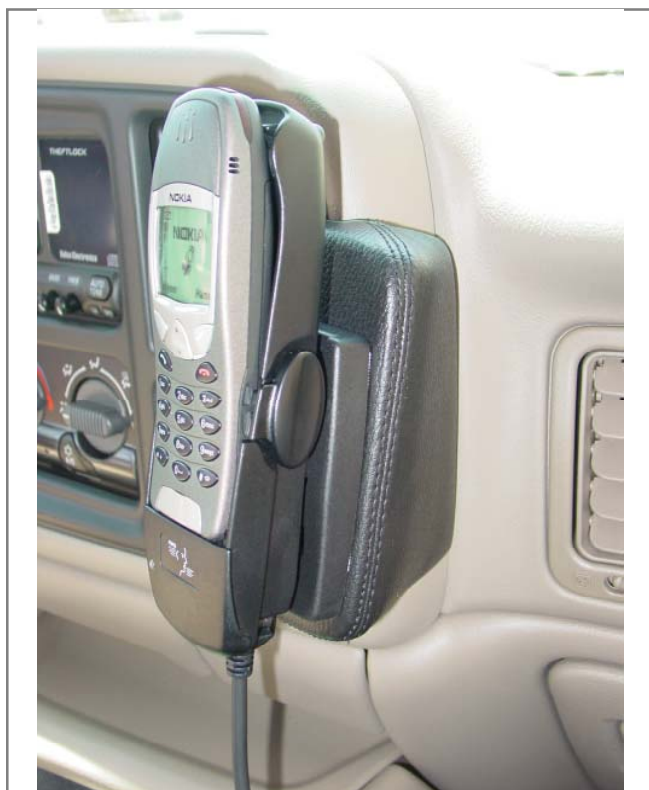

Tire la consola central hacia delante

Ponga la consola encima del revestimiento

Reinstale el revestimiento junto con la consola

Nous nous réservons la possibilité de modification
Salvo posibles modificaciones

Kuda-Phonebase GmbH

Industriestraße 16 tel: +49 5491 9695 -0
D-49401 Damme fax: +49 5491 9695 -30

eMail: info@kuda-phonebase.de
net: www.kuda-phonebase.de

27.01.2004