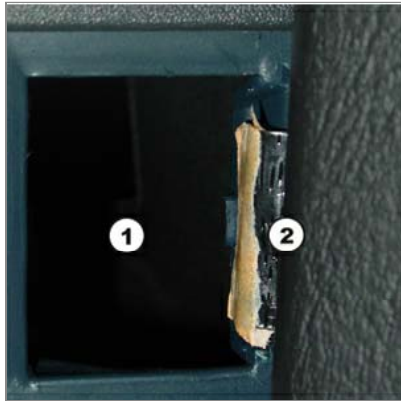

Einbauanleitung
installation instruction

Art.-Nr.: **050080**
item#

Chevrolet Astro

Verkleidung aushebeln
Konsole wie abgebildet positionieren

Remove covering
Position console as illustrated

Blech vorsichtig in den Spalt des Mitteltunnels schieben

Instructions d'installation
instrucciones de instalación

art: **050080**

Chevrolet Astro

Tirez la couverture

Positionnez la console comme illustré

Suelte el revestimiento

Posicione la consola como mostrado

Insérez la tôle prudemment dans l'interstice du tunnel central du véhicule