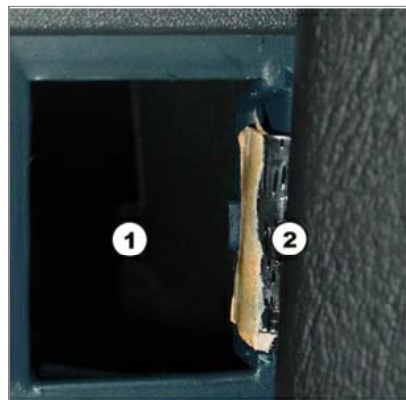

Einbauanleitung
installation instruction

Art.-Nr.: **050080**
item#

Chevrolet Astro

Verkleidung aushebeln
Konsole wie abgebildet positionieren

Remove covering
Position console as illustrated

Blech vorsichtig in den Spalt des Mitteltunnels schieben

Instructions d'installation
instrucciones de instalación

art: **050080**

Chevrolet Astro

Tirez la couverture

Positionnez la console comme illustré

Suelte el revestimiento

Posicione la consola como mostrado

Insérez la tôle prudemment dans l'interstice du tunnel central du véhicule