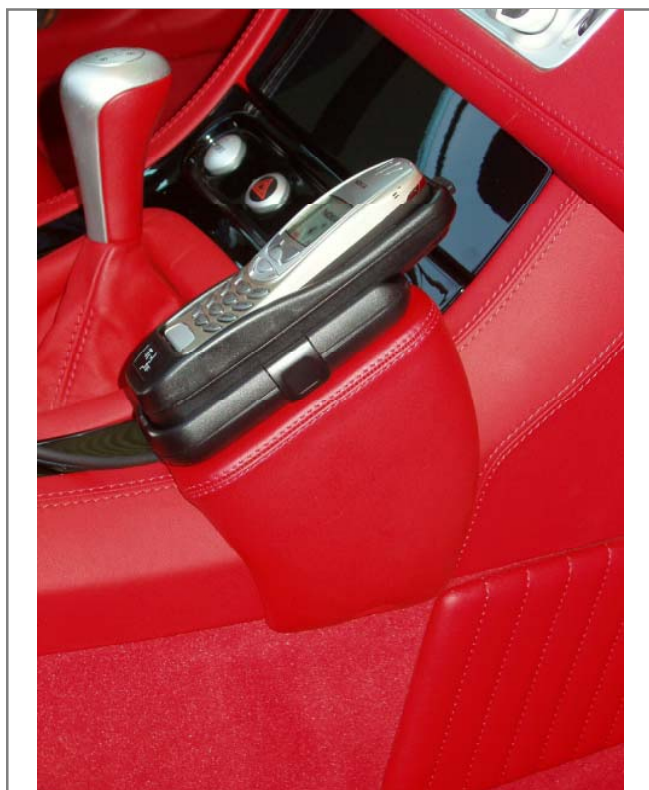

29.01.2004

Instructions d'installation
instrucciones de instalación

art: 092310

BMW Z8

Positionnez la console comme illustré, en même temps poussez la tôle

Vissez la vis jointe dans le renforcement préformé de la console