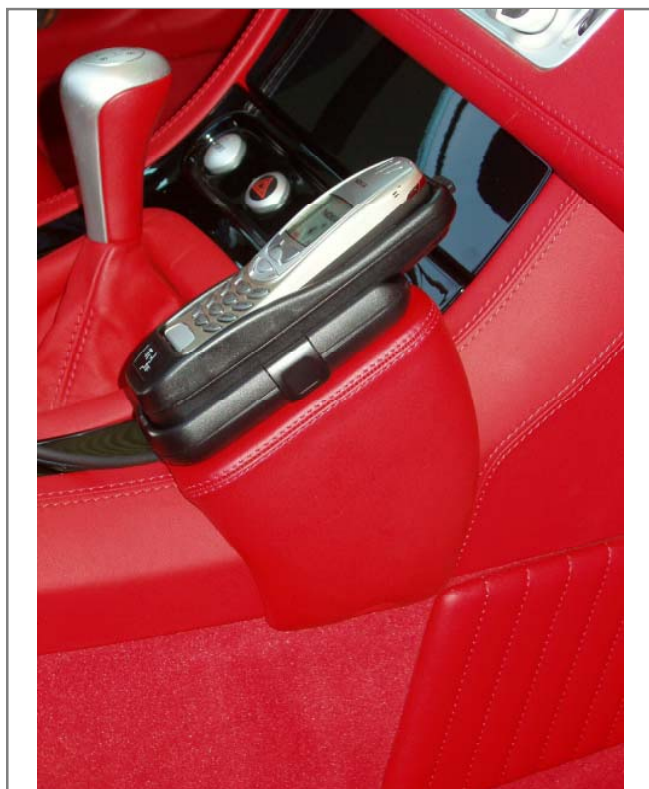

Einbauanleitung
installation instructionArt.-Nr.: **092310**
item#**BMW Z8**

Konsole wie abgebildet positionieren, Blech dabei einschieben

In die Mulde der Konsole die beiliegende Schraube eindrehen

Position console as illustrated, insert metal plate at the same time