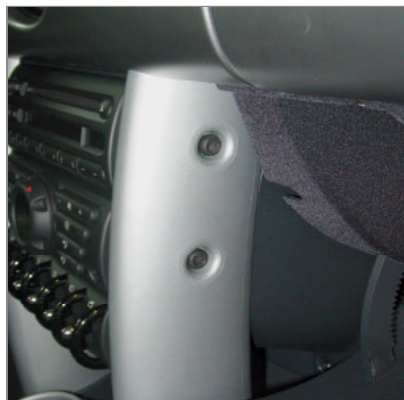

Instructions d'installation
instrucciones de instalación

art: **092340**

BMW Mini

Desserez la vis originale

Suelte el tornillo original

Inserez la console comme illustré

Meta la consola como mostrado

Vissez la vis originale à travers la console