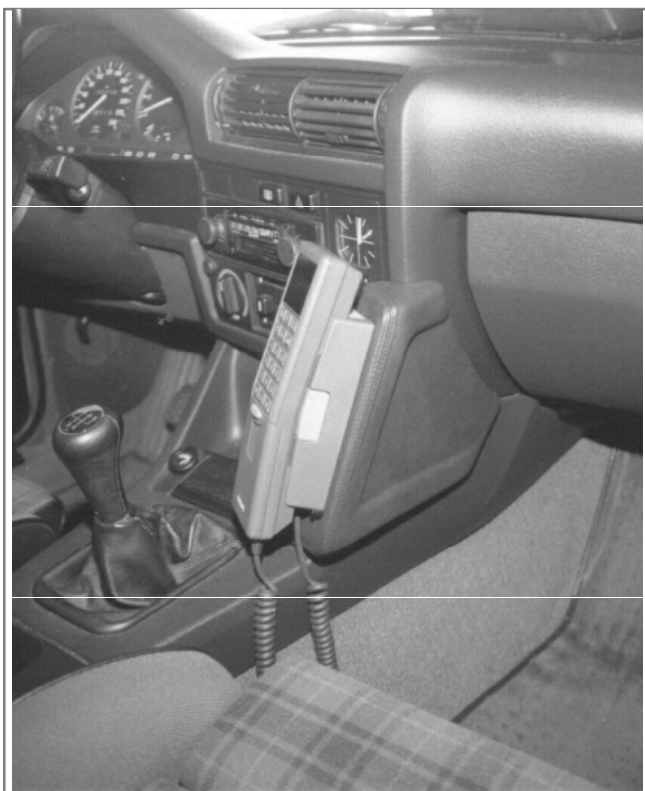

Einbauanleitung
installation instructionArt.-Nr.: **092010**
item#**BMW 3er / 3 Series E30**

Konsole wie abgebildet einschieben

Insert console as illustrated

Änderungen vorbehalten
Subject to change**Kuda-Phonebase GmbH**Industriestraße 16 tel: +49 5491 9695 -0
D-49401 Damme fax: +49 5491 9695 -30eMail: info@kuda-phonebase.de
net: www.kuda-phonebase.de