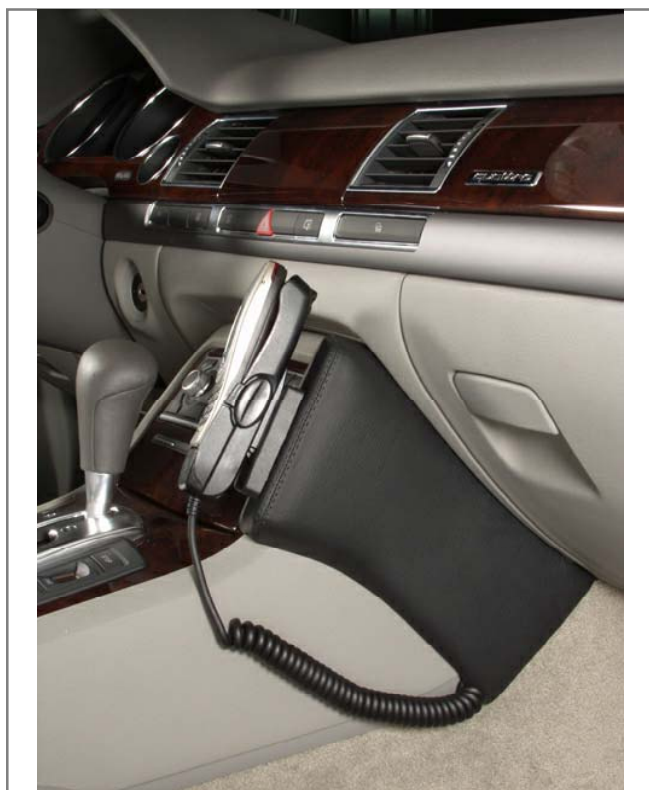

art: 093430

Audi A8

Inserez la console comme illustré

Poussez la tôle de serrage universelle jointe sous le tunnel du véhicule

Vissez la vis jointe à travers le renforcement préformé de la console et la tôle de serrage universelle.