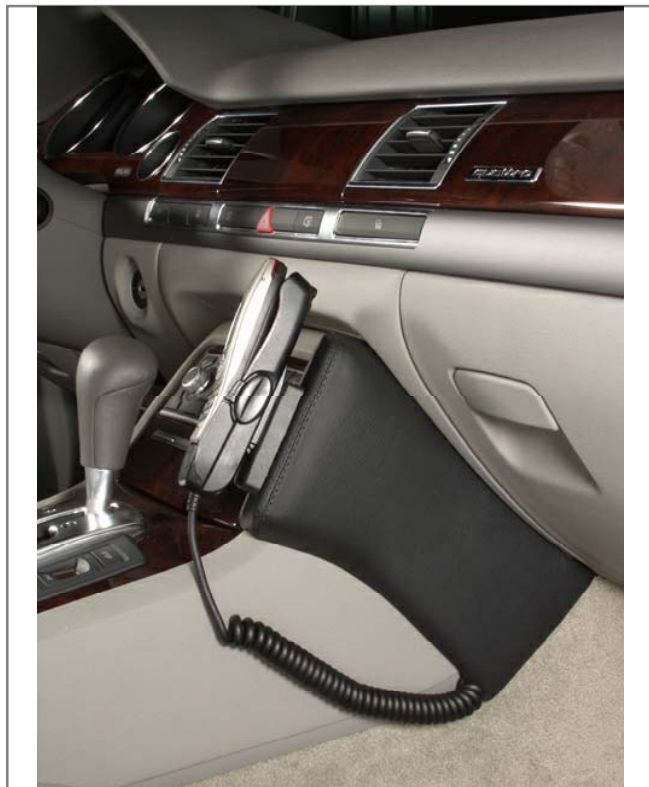

Insert console as illustrated

Insert enclosed universal clamping plate under covering

Mount enclosed screw through depression of console and universal clamping plate

Änderungen vorbehalten
Subject to change

art: 093430

Audi A8

Inserez la console comme illustré

Poussez la tôle de serrage universelle jointe sous le tunnel du véhicule

Vissez la vis jointe à travers le renforcement préformé de la console et la tôle de serrage universelle.