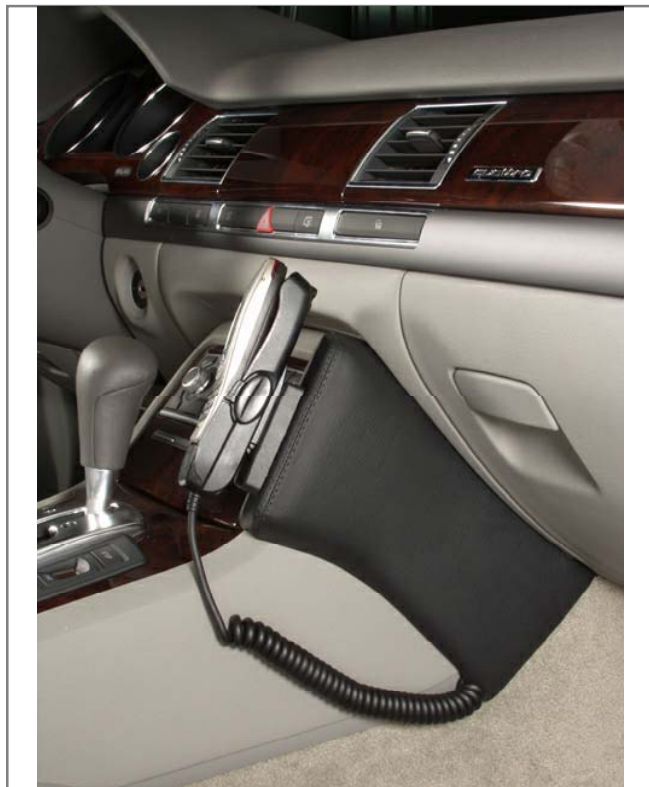

Einbauanleitung
installation instruction

Art.-Nr.: **093430**
item#

Audi A8

Konsole wie abgebildet einschieben

Beiliegendes Uni-Klemmblech unter den Tunnel schieben

Beiliegende Schraube durch die eingearbeitete Mulde der Konsole und dem Uniklemmblech eindrehen

Insert console as illustrated

Insert enclosed universal clamping plate under covering

Mount enclosed screw through depression of console and universal clamping plate

Änderungen vorbehalten
Subject to change

art: 093430

Audi A8

Inserez la console comme illustré

Poussez la tôle de serrage universelle jointe sous le tunnel du véhicule

Vissez la vis jointe à travers le renforcement préformé de la console et la tôle de serrage universelle.