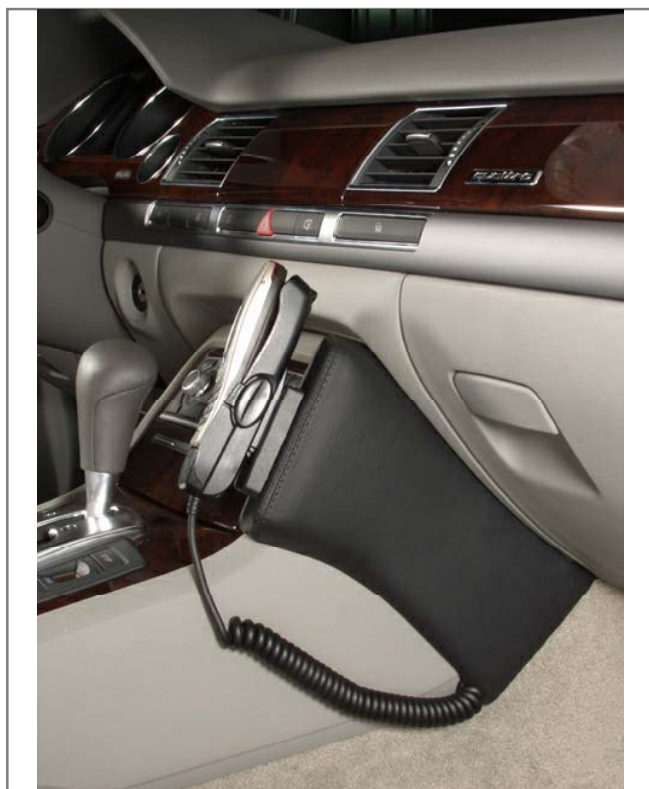

Einbauanleitung
installation instruction

Art.-Nr.: **093430**
item#

Audi A8

Konsole wie abgebildet einschieben

Beiliegendes Uni-Klemmblech unter den Tunnel schieben

Beiliegende Schraube durch die eingearbeitete Mulde der Konsole und dem Uniklemmblech eindrehen

Insert console as illustrated

Insert enclosed universal clamping plate under covering

Mount enclosed screw through depression of console and universal clamping plate

Änderungen vorbehalten
Subject to change

art: 093430

Audi A8

Inserez la console comme illustré

Poussez la tôle de serrage universelle jointe sous le tunnel du véhicule

Vissez la vis jointe à travers le renforcement préformé de la console et la tôle de serrage universelle.