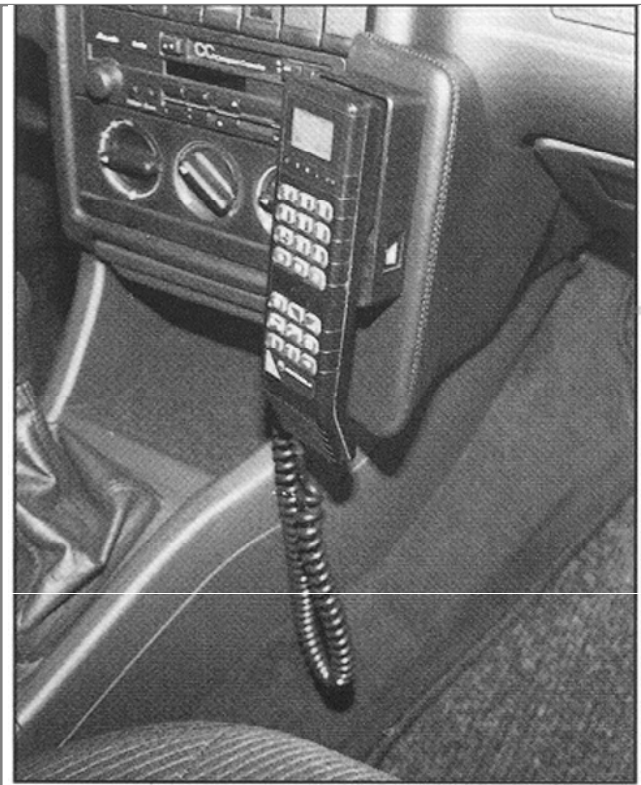

Einbauanleitung
installation instruction

Art.-Nr.: **093030**
item#

Audi 80 & 90

Verkleidung der Mittelkonsole demontieren

Konsole wie abgebildet positionieren

Verkleidung wieder einsetzen

Innerhalb des Handschuhfaches die beiliegende Schraube ins Blech eindrehen

Remove cover of center console

Position console as illustrated

Reinstall covering

Mount enclosed screw into metal plate within glove box

Änderungen vorbehalten
Subject to change

Kuda-Phonebase GmbH

Industriestraße 16 tel: +49 5491 9695 -0
D-49401 Damme fax: +49 5491 9695 -30