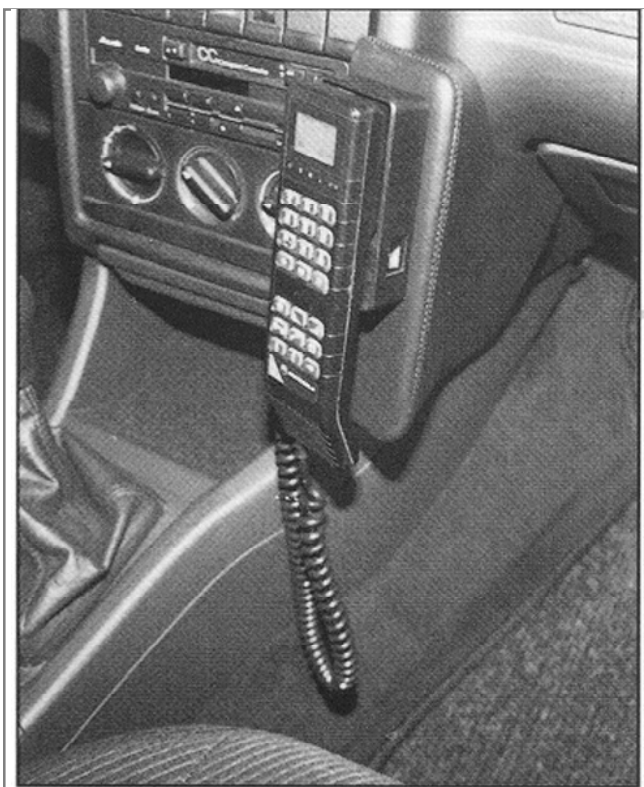

eMail: info@kuda-phonebase.de
net: www.kuda-phonebase.de

30.01.2004

Instructions d'installation
instrucciones de instalación

art: **093030**

Audi 80 & 90

Démontez la couverture de la console centrale du véhicule

Positionnez la console comme illustré

Posez de nouveau la couverture

Vissez la vis jointe à l'intérieure de la boîte à gants dans la tôle

Desmonte el revestimiento de la consola central

Posicione la consola como mostrado