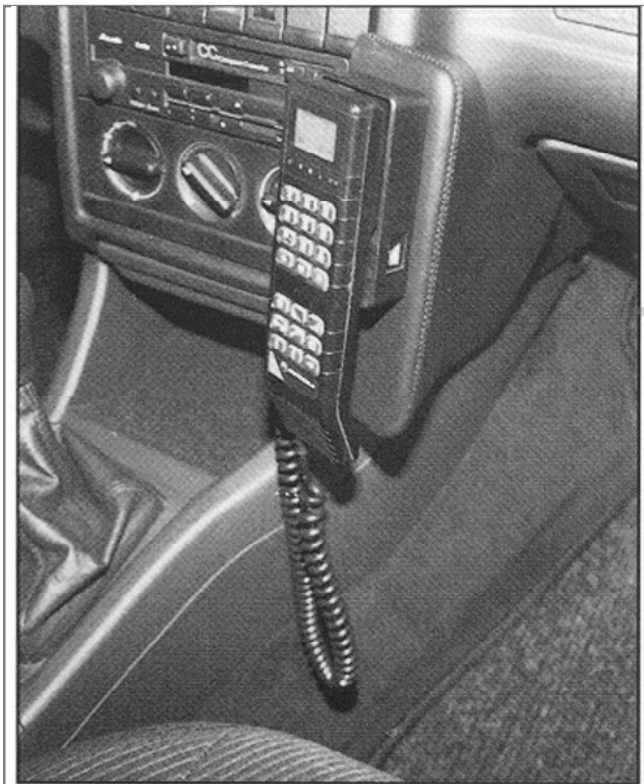

Instructions d'installation
instrucciones de instalación

art: **093030**

Audi 80 & 90

Démontez la couverture de la console centrale du véhicule

Positionnez la console comme illustré

Posez de nouveau la couverture

Vissez la vis jointe à l'intérieure de la boîte à gants dans la tôle