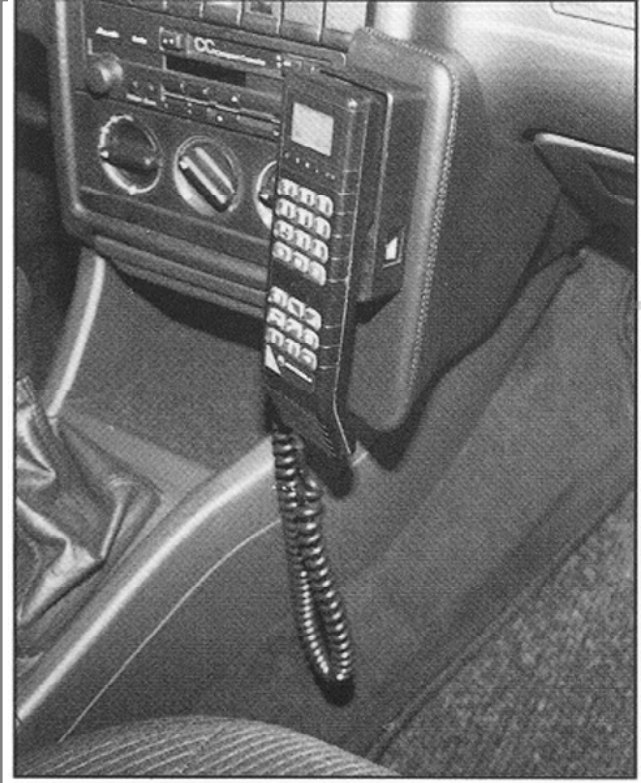

Einbauanleitung
installation instruction

Art.-Nr.: **093030**
item#

Audi 80 & 90

Verkleidung der Mittelkonsole demontieren

Konsole wie abgebildet positionieren

Verkleidung wieder einsetzen

Innerhalb des Handschuhfaches die beiliegende Schraube ins Blech eindrehen

Remove cover of center console

Position console as illustrated

Reinstall covering

Mount enclosed screw into metal plate within glove box

Änderungen vorbehalten
Subject to change

Kuda-Phonebase GmbH

Industriestraße 16 tel: +49 5491 9695 -0
D-49401 Damme fax: +49 5491 9695 -30