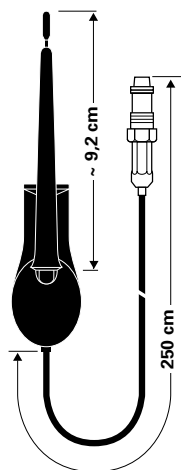

MCA 18 90 KA

921 792-001

Fensterklemm-Antenne
Raamklem-antenne
Window-clamp antenna
Antenne clip de vitre

Dualband
GSM 900 MHz
PCN 1800 MHz

Montage / Installatie / Mounting / Montage

Frequenzbereich / Frequentiebereik /
Frequency range / Gamme de fréquences