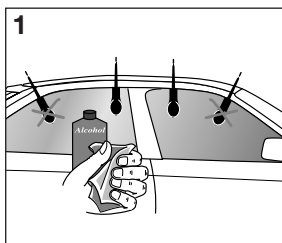

MCA 18 90 KA

921 792-001

Fensterklemm-Antenne
Raamklem-antenne
Window-clamp antenna
Antenne clip de vitre

Dualband
GSM 900 MHz
PCN 1800 MHz

Montage / Installatie / Mounting / Montage

Frequenzbereich / Frequentiebereik /
Frequency range / Gamme de fréquences