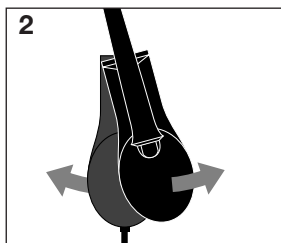

MCA 18 90 KA

921 792-001

Fensterklemm-Antenne
Raamklem-antenne
Window-clamp antenna
Antenne clip de vitre

Dualband
GSM 900 MHz
PCN 1800 MHz

Montage / Installatie / Mounting / Montage

Frequenzbereich / Frequentiebereik /
Frequency range / Gamme de fréquences