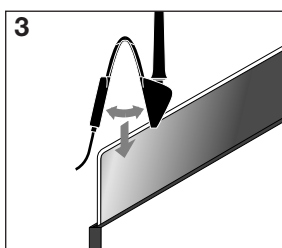

MCA 18 90 KA

921 792-001

Fensterklemm-Antenne
Raamklem-antenne
Window-clamp antenna
Antenne clip de vitre

Dualband
GSM 900 MHz
PCN 1800 MHz

Montage / Installatie / Mounting / Montage

Frequenzbereich / Frequentiebereik /
Frequency range / Gamme de fréquences