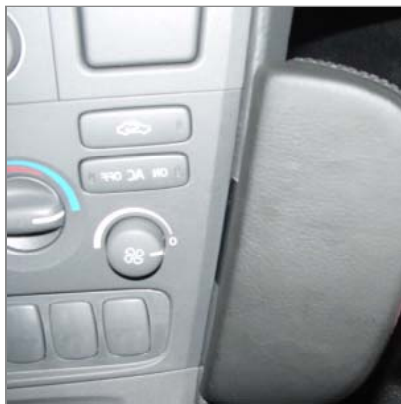

**Einbauanleitung
installation instruction**

Art.-Nr.: **088240**
item#

Volvo V70 / S60

Verkleidung im Beifahrerfußraum demontieren

Remove covering within passenger side footwell

Konsole wie abgebildet positionieren, Blech dabei einschieben

Position console as illustrated, insert metal plate at the same time

Blech im Beifahrerfußraum hinter die Verkleidung biegen

Verkleidung wieder einsetzen

Bend metal plate behind covering within passenger side footwell