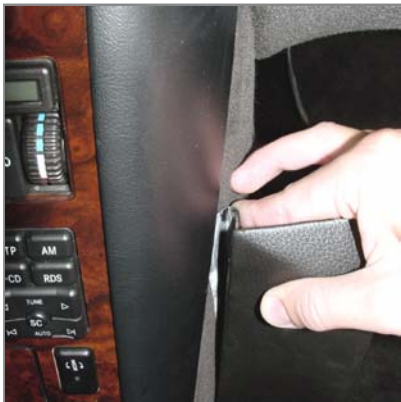

Einbauanleitung
installation instruction

Art.-Nr.: **091030**
item#

Merzedes-Benz S & CL 500 / W140

Linke Lasche hinter die Mittelkonsole haken und dabei hochschieben
Konsole wie abgebildet positionieren

Hook left bracket behind center console while pushing upwards
Position console as illustrated

Mit der beiliegenden Schraube die Konsole fixieren

Fix console with enclosed screw

In die Mulde der Konsole die beiliegende Schraube eindrehen