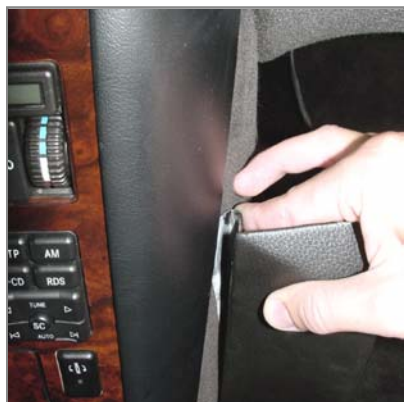

instrucciones de instalación

Instructions d' installation

art: 091030

Merzedes-Benz S & CL 500 / W140