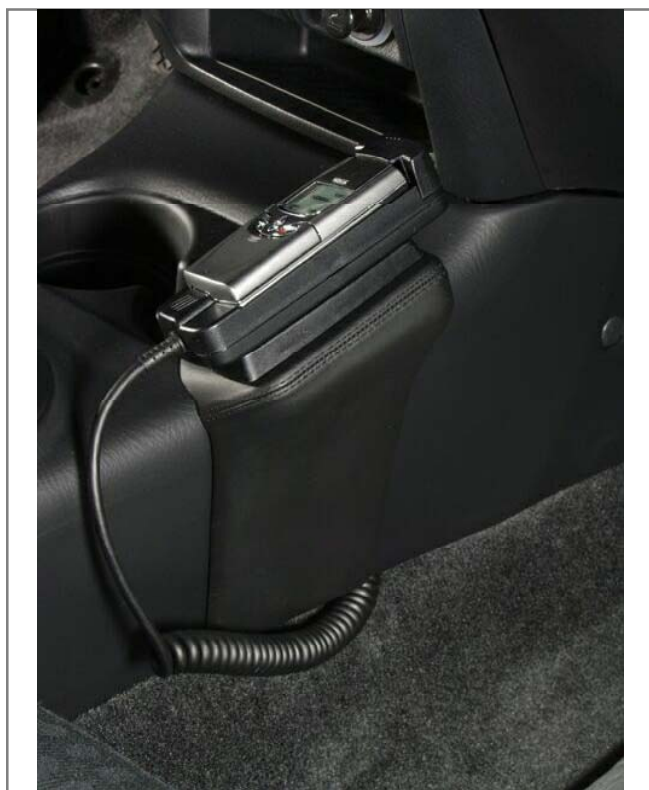

27.01.2004

Instructions d'installation
instrucciones de instalación

art: 046150

Honda Civic Coupé

Inserez la console comme illustré

Tordez la tôle dans le plancher de passager derrière la couverture

Meta la consola como mostrado