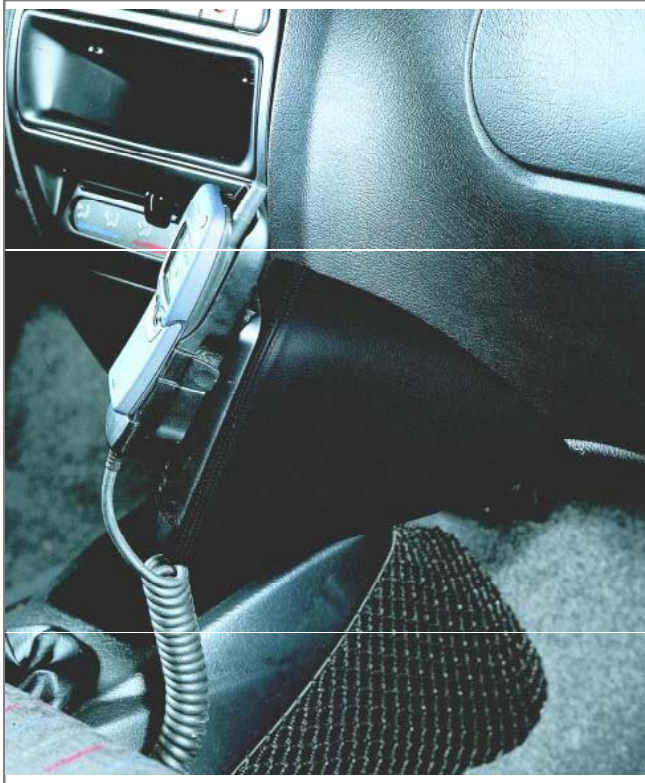

**Einbauanleitung  
installation instruction**

Art.-Nr.: **087130**  
item#

**Citroen Saxo**

- Radio demontieren
- Originalschrauben lösen
- Verkleidung der Mittelkonsole demontieren
- Konsole wie abgebildet positionieren
- Blech umbiegen
- Beiliegende Schraube durch das Blech eindrehen
- Verkleidung wieder einsetzen
- Blech im Beifahrerfußraum hinter die Verkleidung biegen

- Remove radio
- Unscrew original screws
- Remove cover of center console
- Position console as illustrated
- Bend metal plate
- Install enclosed screw through metal plate
- Reinstall covering
- Bend metal plate behind covering within passenger side footwell