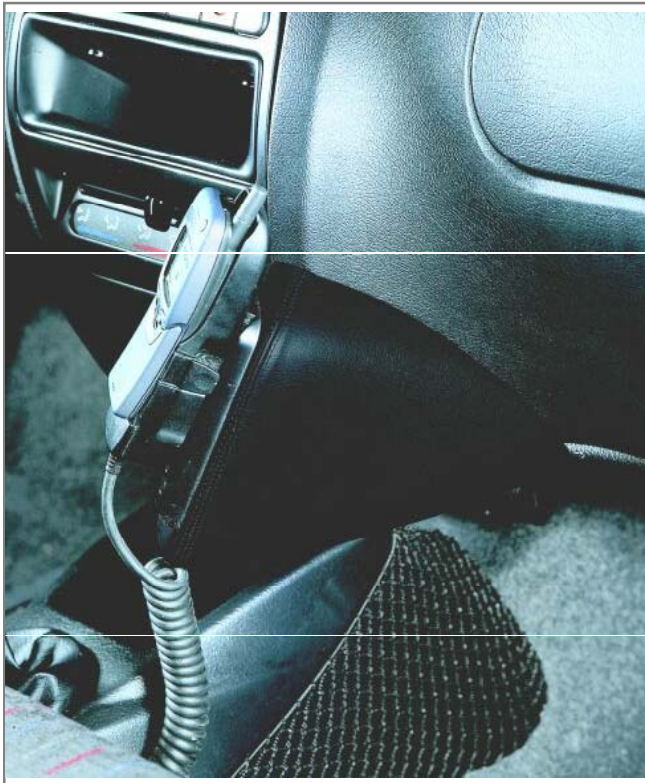

**Einbauanleitung  
installation instruction**

Art.-Nr.: **087130**  
item#

**Citroen Saxo**

- Radio demontieren
- Originalschrauben lösen
- Verkleidung der Mittelkonsole demontieren
- Konsole wie abgebildet positionieren
- Blech umbiegen
- Beiliegende Schraube durch das Blech eindrehen
- Verkleidung wieder einsetzen
- Blech im Beifahrerfußraum hinter die Verkleidung biegen

- Remove radio
- Unscrew original screws
- Remove cover of center console
- Position console as illustrated
- Bend metal plate
- Install enclosed screw through metal plate
- Reinstall covering
- Bend metal plate behind covering within passenger side footwell