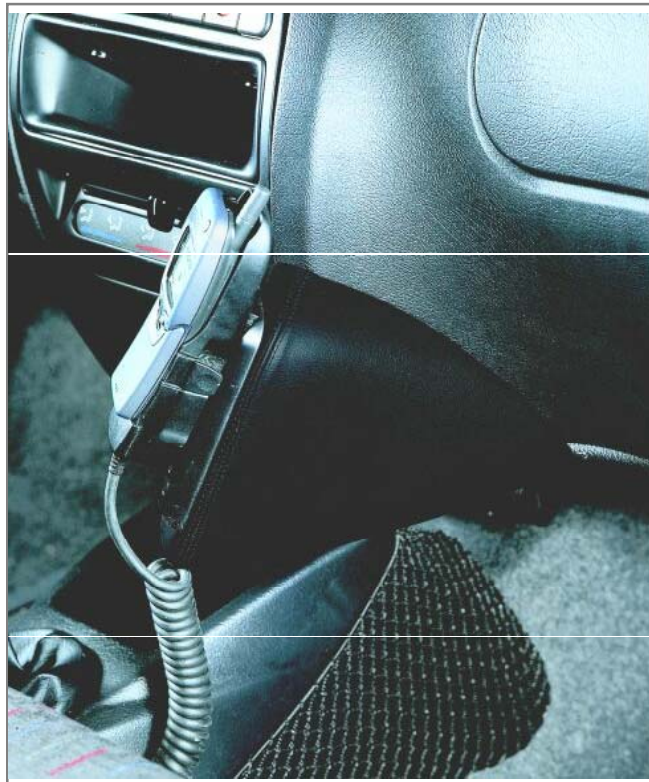

**Einbauanleitung  
installation instruction**

Art.-Nr.: **087130**  
item#

**Citroen Saxo**

- Radio demontieren
- Originalschrauben lösen
- Verkleidung der Mittelkonsole demontieren
- Konsole wie abgebildet positionieren
- Blech umbiegen
- Beiliegende Schraube durch das Blech eindrehen
- Verkleidung wieder einsetzen
- Blech im Beifahrerfußraum hinter die Verkleidung biegen

- Remove radio
- Unscrew original screws
- Remove cover of center console
- Position console as illustrated
- Bend metal plate
- Install enclosed screw through metal plate
- Reinstall covering
- Bend metal plate behind covering within passenger side footwell

Instructions d'installation  
instrucciones de instalación

art: 087130

Citroen Saxo

Démontez l'autoradio

Desserrez les vis originales

Démontez la couverture de la console centrale du véhicule

Positionnez la console comme illustré