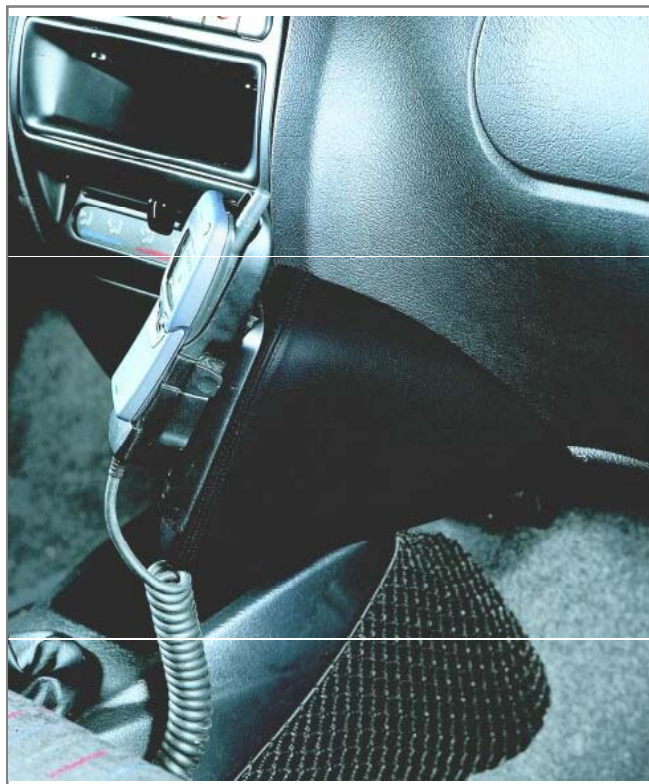

Desmunte la radio

Suelte los tornillos originales

Desmunte el revestimiento de la consola central

Posicione la consola como mostrado

Tuerza la chapa

Instale el tornillo adjunto por la chapa

Reinstale el revestimiento

Tuerza la chapa detrás del revestimiento en el espacio de pies del acompañante

Nous nous réservons la possibilité de modification
Salvo posibles modificaciones

Kuda-Phonebase GmbH

Industriestraße 16 tel: +49 5491 9695 -0
D-49401 Damme fax: +49 5491 9695 -30

eMail: info@kuda-phonebase.de
net: www.kuda-phonebase.de

29.01.2004