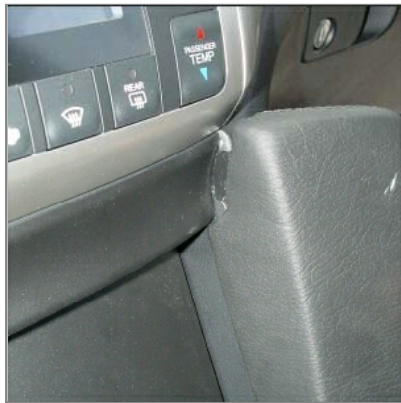

**Einbauanleitung**  
**installation instruction**

Art.-Nr.: **059030**  
item#

**Acura TSX**

Konsole wie abgebildet positionieren, Blech dabei einschieben

Position console as illustrated, insert metal plate at the same time

Originalschraube im Beifahrerfußraum lösen

Verkleidung im Beifahrerfußraum demontieren

Unscrew original screw within passenger side footwell

Remove covering within passenger side footwell

Unteres Blech umbiegen